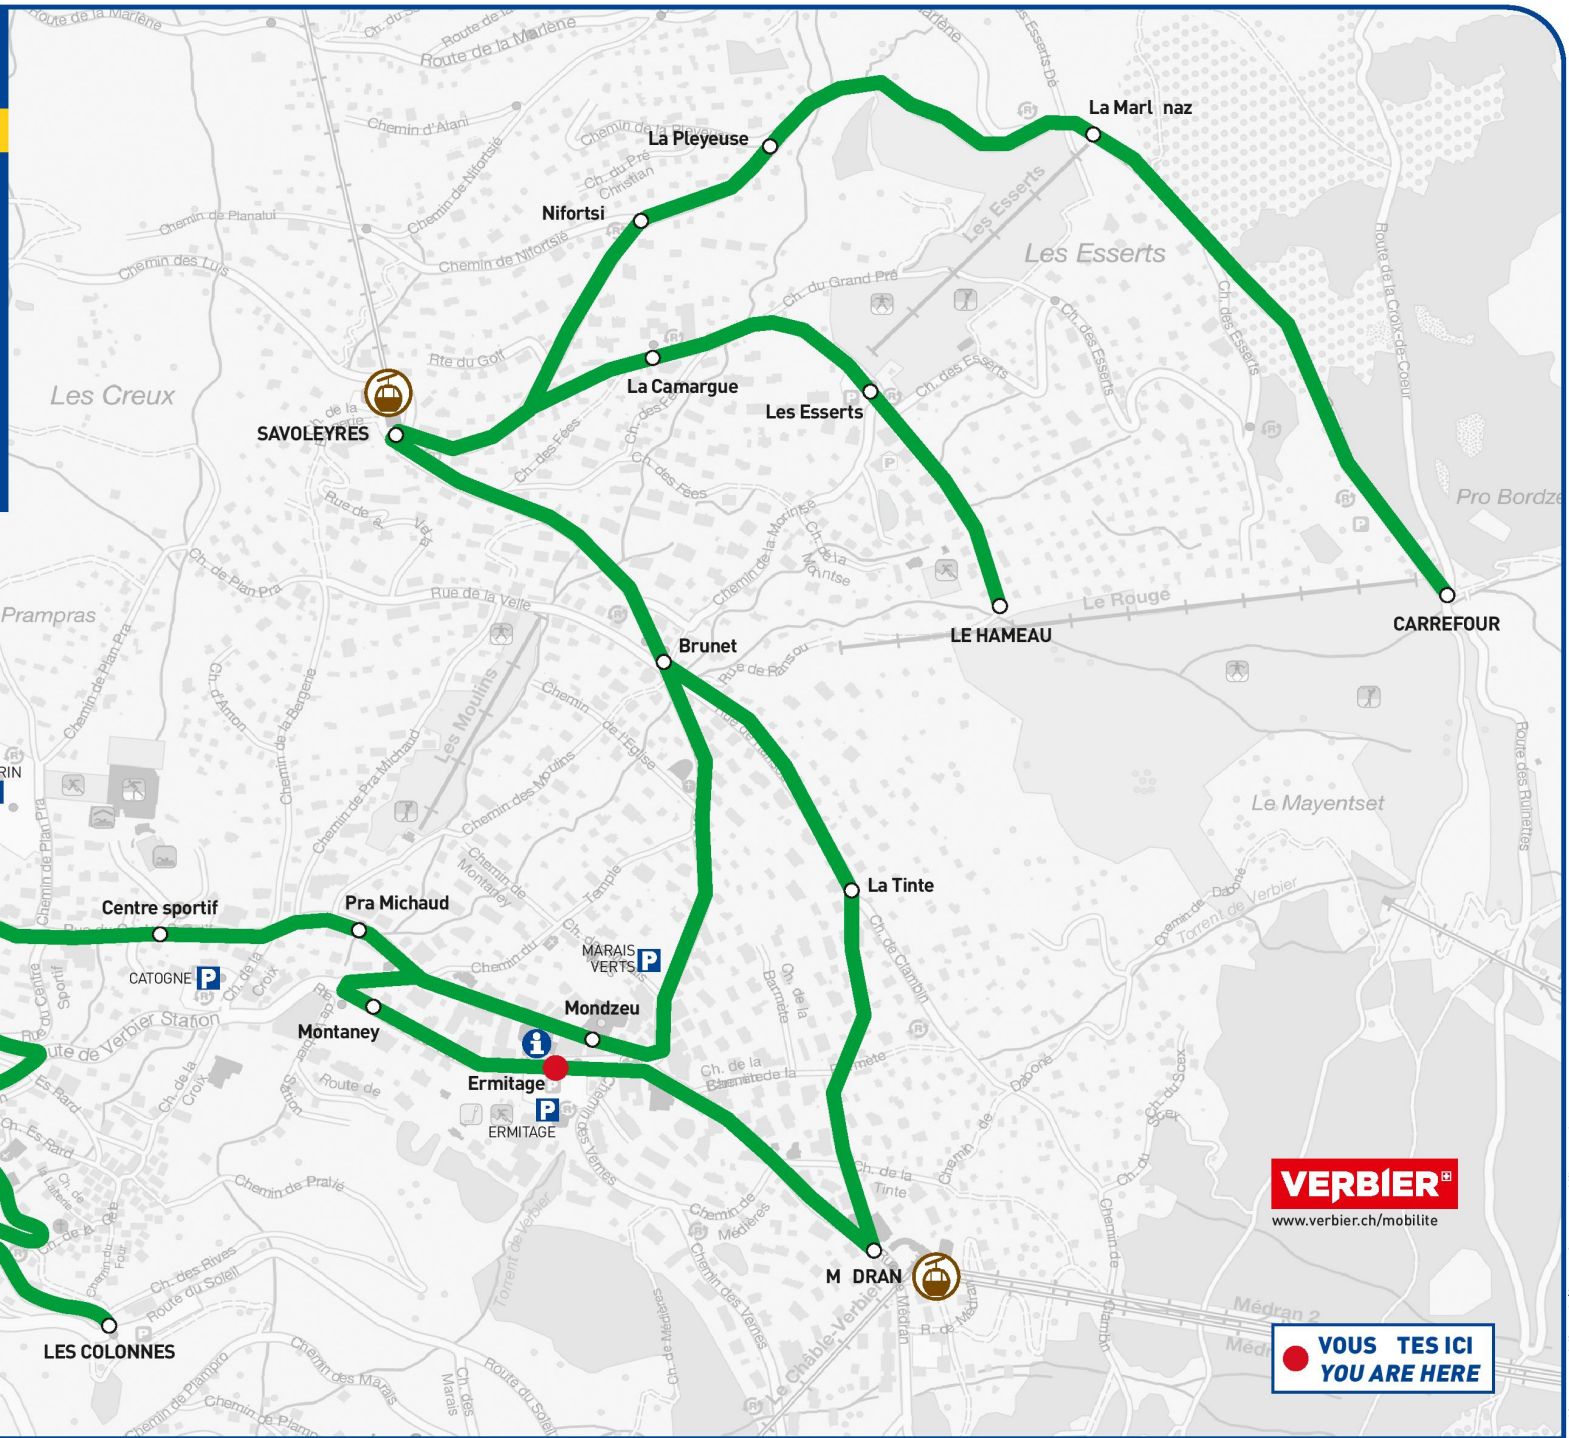

# TVB

HORAIRE VALABLE DU 16.03 AU 03.07.2020 ET DU 31.08 AU 27.11.2020

• MÉDRAN	8.00	9.00	10.00	11.00	12.00	–	14.00	15.00	16.00	17.00
• SAVOLEYRES	8.04	9.04	10.04	11.04	12.04	–	14.04	15.04	16.04	17.04
• HAMEAU	8.06	9.06	10.06	11.06	12.06	–	14.06	15.06	16.06	17.06
• SAVOLEYRES	8.08	9.08	10.08	11.08	12.08	–	14.08	15.08	16.08	17.08
• MONDZEU	8.10	9.10	10.10	11.10	12.10	–	14.10	15.10	16.10	17.10
• PATIER	8.14	9.14	10.14	11.14	12.14	–	14.14	15.14	16.14	17.14
• VERBIER-VILLAGE (descendant)	8.17	9.17	10.17	11.17	12.17		14.17	15.17	16.17	17.17
• LES COLONNES	8.18	9.18	10.18	11.18	12.18		14.18	15.18	16.18	17.18
• VERBIER-VILLAGE (montant)	8.19	9.19	10.19	11.19	12.19		14.19	15.19	16.19	17.19
• CRETAZ CÔ	8.20	9.20	10.20	11.20	12.20	–	14.20	15.20	16.20	17.19
• ERMITAGE	8.22	9.22	10.22	11.22	12.22	–	14.22	15.22	16.22	17.22
• MÉDRAN	8.26	9.26	10.26	11.26	12.26	–	14.26	15.26	16.26	17.26
• MÉDRAN	8.31	9.31	10.31	11.31	–	13.31	14.31	15.31	16.31	17.31
• SAVOLEYRES	8.36	9.36	10.36	11.36	–	13.36	14.36	15.36	16.36	17.36
• CARREFOUR	8.41	9.41	10.41	11.41	–	13.41	14.41	15.41	16.41	17.41
• SAVOLEYRES	8.46	9.46	10.46	11.46	–	13.46	14.46	15.46	16.46	17.46
• ERMITAGE	8.51	9.51	10.51	11.51	–	13.51	14.51	15.51	16.51	17.51
• MÉDRAN	8.54	9.54	10.54	11.54	–	13.54	14.54	15.54	16.54	–

## TRAIN DES COMBINS GRATUIT

SAMEDI – DIMANCHE (DU 1<sup>er</sup> AU 20 SEPTEMBRE 2020 + 21 SEPTEMBRE), (DÉPARTS DE LA PLACE DE L'ERMITAGE À 10.00, 11.00, 14.00 ET 16.00)

# TVB

TRANSPORT VERBIER BAGNES

**VERBIER**  
www.verbier.ch/mobilite

**VOUS TES ICI  
YOU ARE HERE**