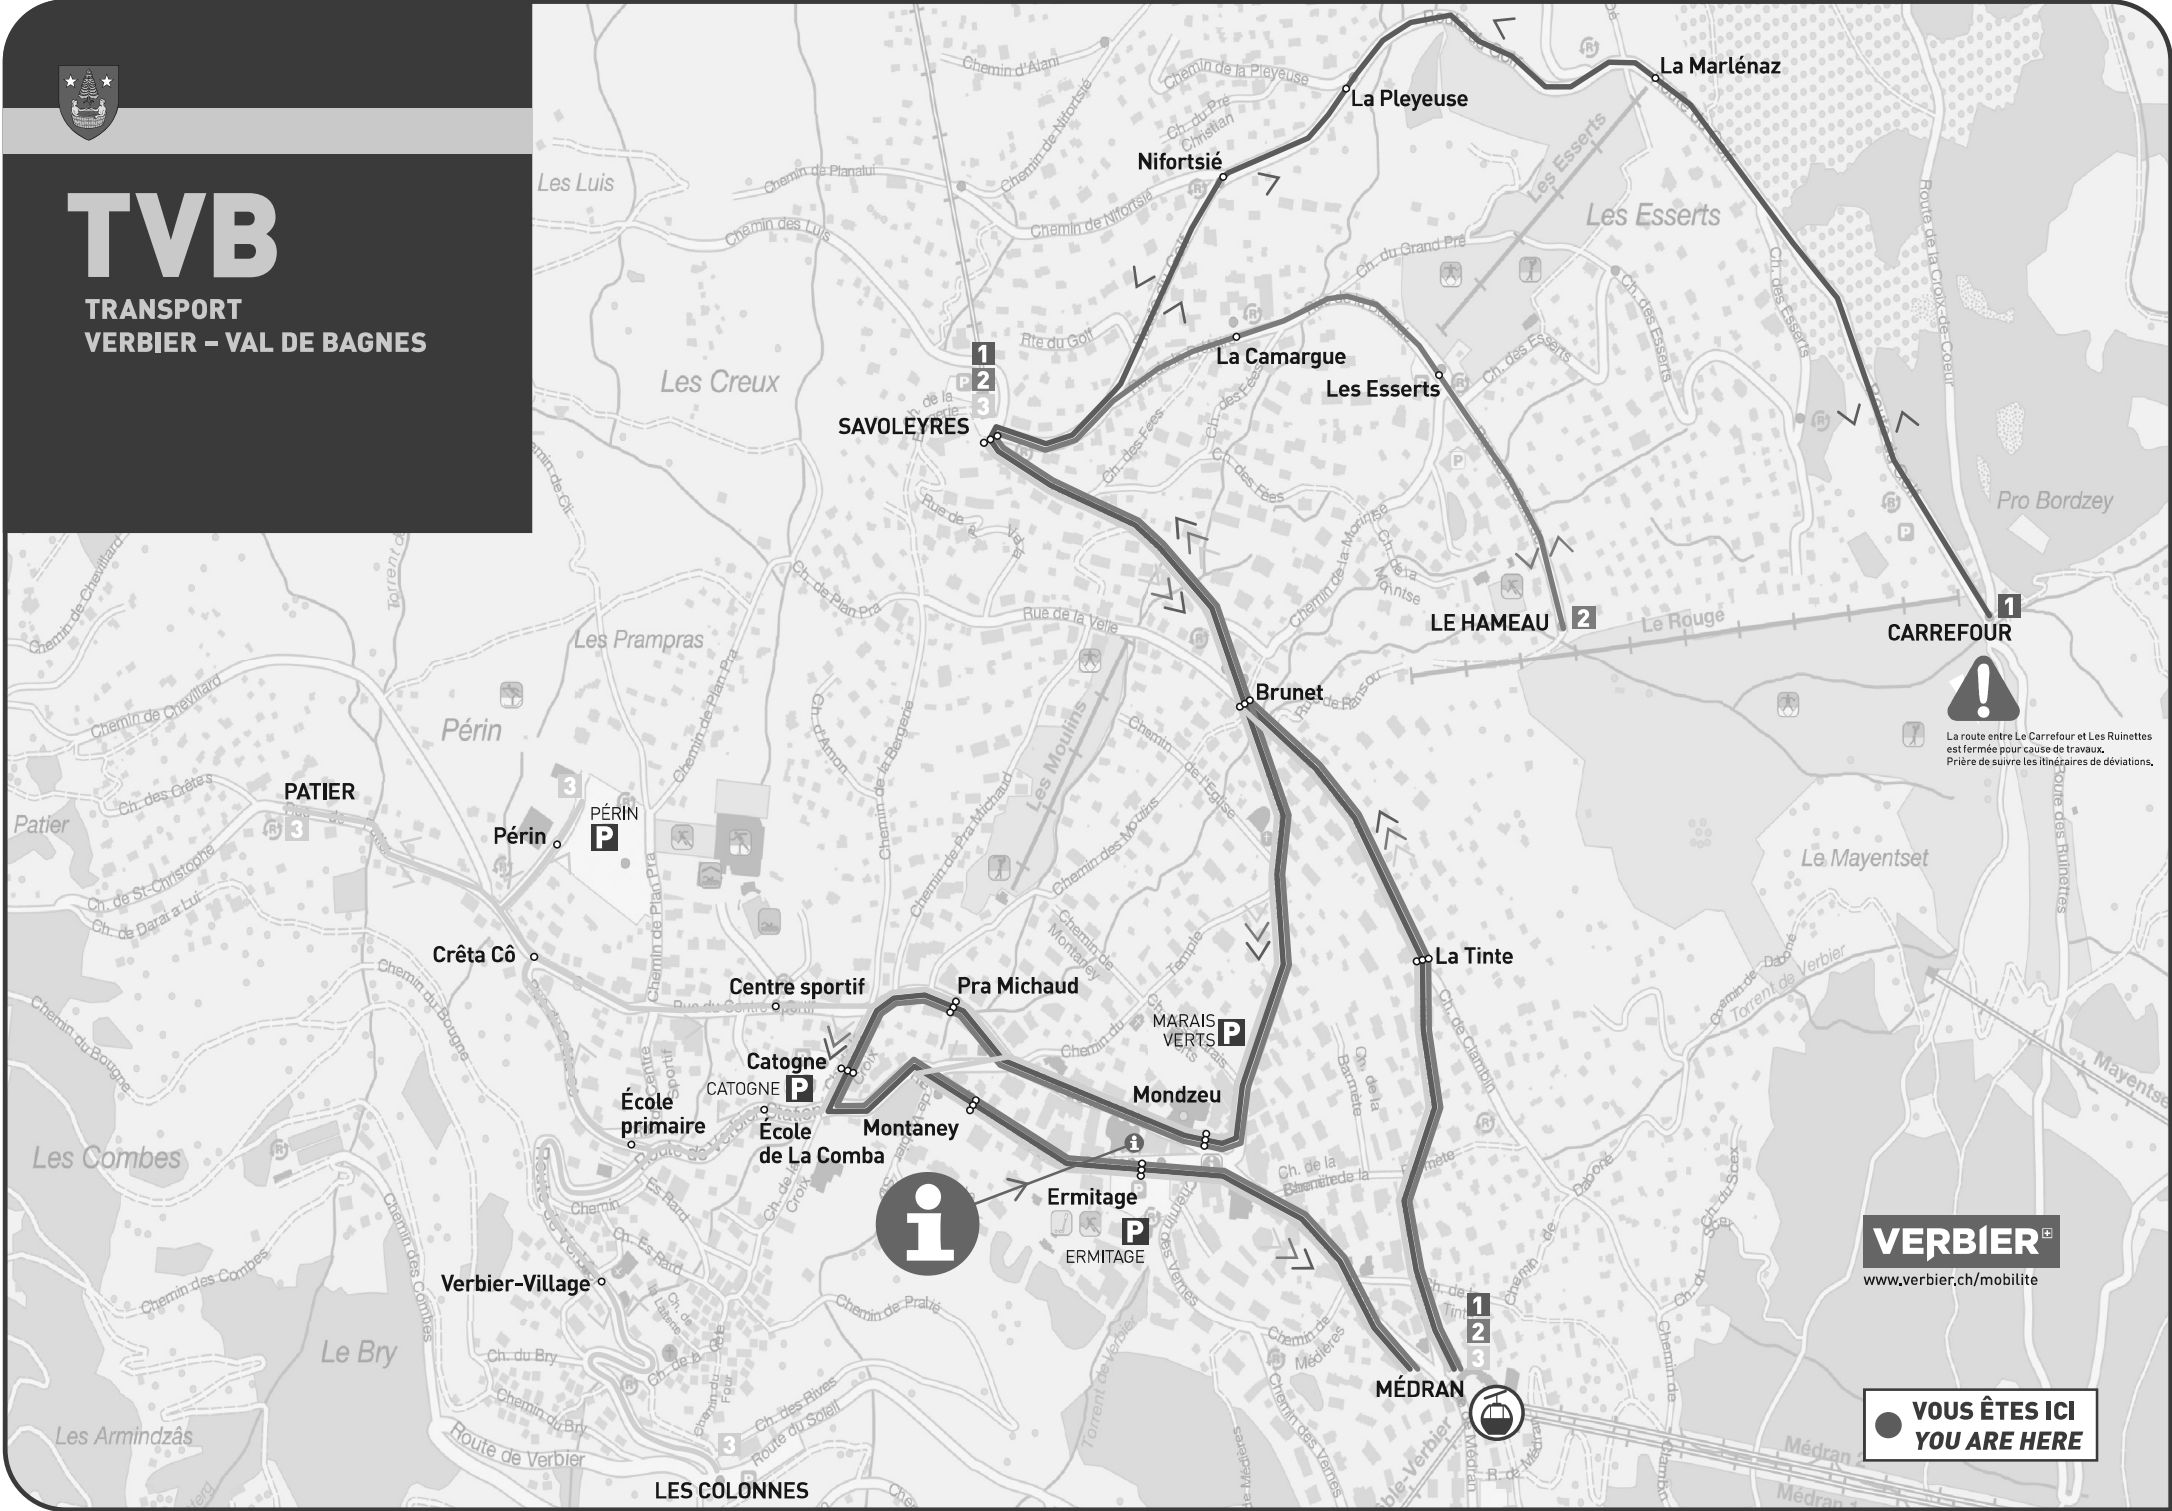

TVB

HORAIRE VALABLE DU 19.04 AU 02.07.2021 ET DU 06.09 AU 03.12.2021

• MÉDRAN	8.00	9.00	10.00	11.00	12.00	–	14.00	15.00	16.00	17.00
• SAVOLEYRES	8.04	9.04	10.04	11.04	12.04	–	14.04	15.04	16.04	17.04
• HAMEAU	8.06	9.06	10.06	11.06	12.06	–	14.06	15.06	16.06	17.06
• SAVOLEYRES	8.08	9.08	10.08	11.08	12.08	–	14.08	15.08	16.08	17.08
• MONDZEU	8.10	9.10	10.10	11.10	12.10	–	14.10	15.10	16.10	17.10
• PATIER	8.14	9.14	10.14	11.14	12.14	–	14.14	15.14	16.14	17.14
• VERBIER-VILLAGE (descendant)	8.17	9.17	10.17	11.17	12.17		14.17	15.17	16.17	17.17
• LES COLONNES	8.18	9.18	10.18	11.18	12.18		14.18	15.18	16.18	17.18
• VERBIER-VILLAGE (montant)	8.19	9.19	10.19	11.19	12.19		14.19	15.19	16.19	17.19
• CRETAZ CÔ	8.20	9.20	10.20	11.20	12.20	–	14.20	15.20	16.20	17.19
• ERMITAGE	8.22	9.22	10.22	11.22	12.22	–	14.22	15.22	16.22	17.22
• MÉDRAN	8.26	9.26	10.26	11.26	12.26	–	14.26	15.26	16.26	17.26
• MÉDRAN	8.31	9.31	10.31	11.31	–	13.31	14.31	15.31	16.31	17.31
• SAVOLEYRES	8.36	9.36	10.36	11.36	–	13.36	14.36	15.36	16.36	17.36
• CARREFOUR	8.41	9.41	10.41	11.41	–	13.41	14.41	15.41	16.41	17.41
• SAVOLEYRES	8.46	9.46	10.46	11.46	–	13.46	14.46	15.46	16.46	17.46
• ERMITAGE	8.51	9.51	10.51	11.51	–	13.51	14.51	15.51	16.51	17.51*
• MÉDRAN	8.54	9.54	10.54	11.54	–	13.54	14.54	15.54	16.54	–

* Fin de course à Mondzeu

TRAIN DES COMBINS GRATUIT

SAMEDI – DIMANCHE (DU 3 AU 19 SEPTEMBRE 2021 + 20 SEPTEMBRE), (DÉPARTS DE LA PLACE DE L'ERMITAGE À 10.00, 11.00, 14.00 ET 16.00)

TVB

TRANSPORT VERBIER - VAL DE BAGNES

VERBIER

www.verbier.ch/mobilite

**VOUS ÊTES ICI
YOU ARE HERE**