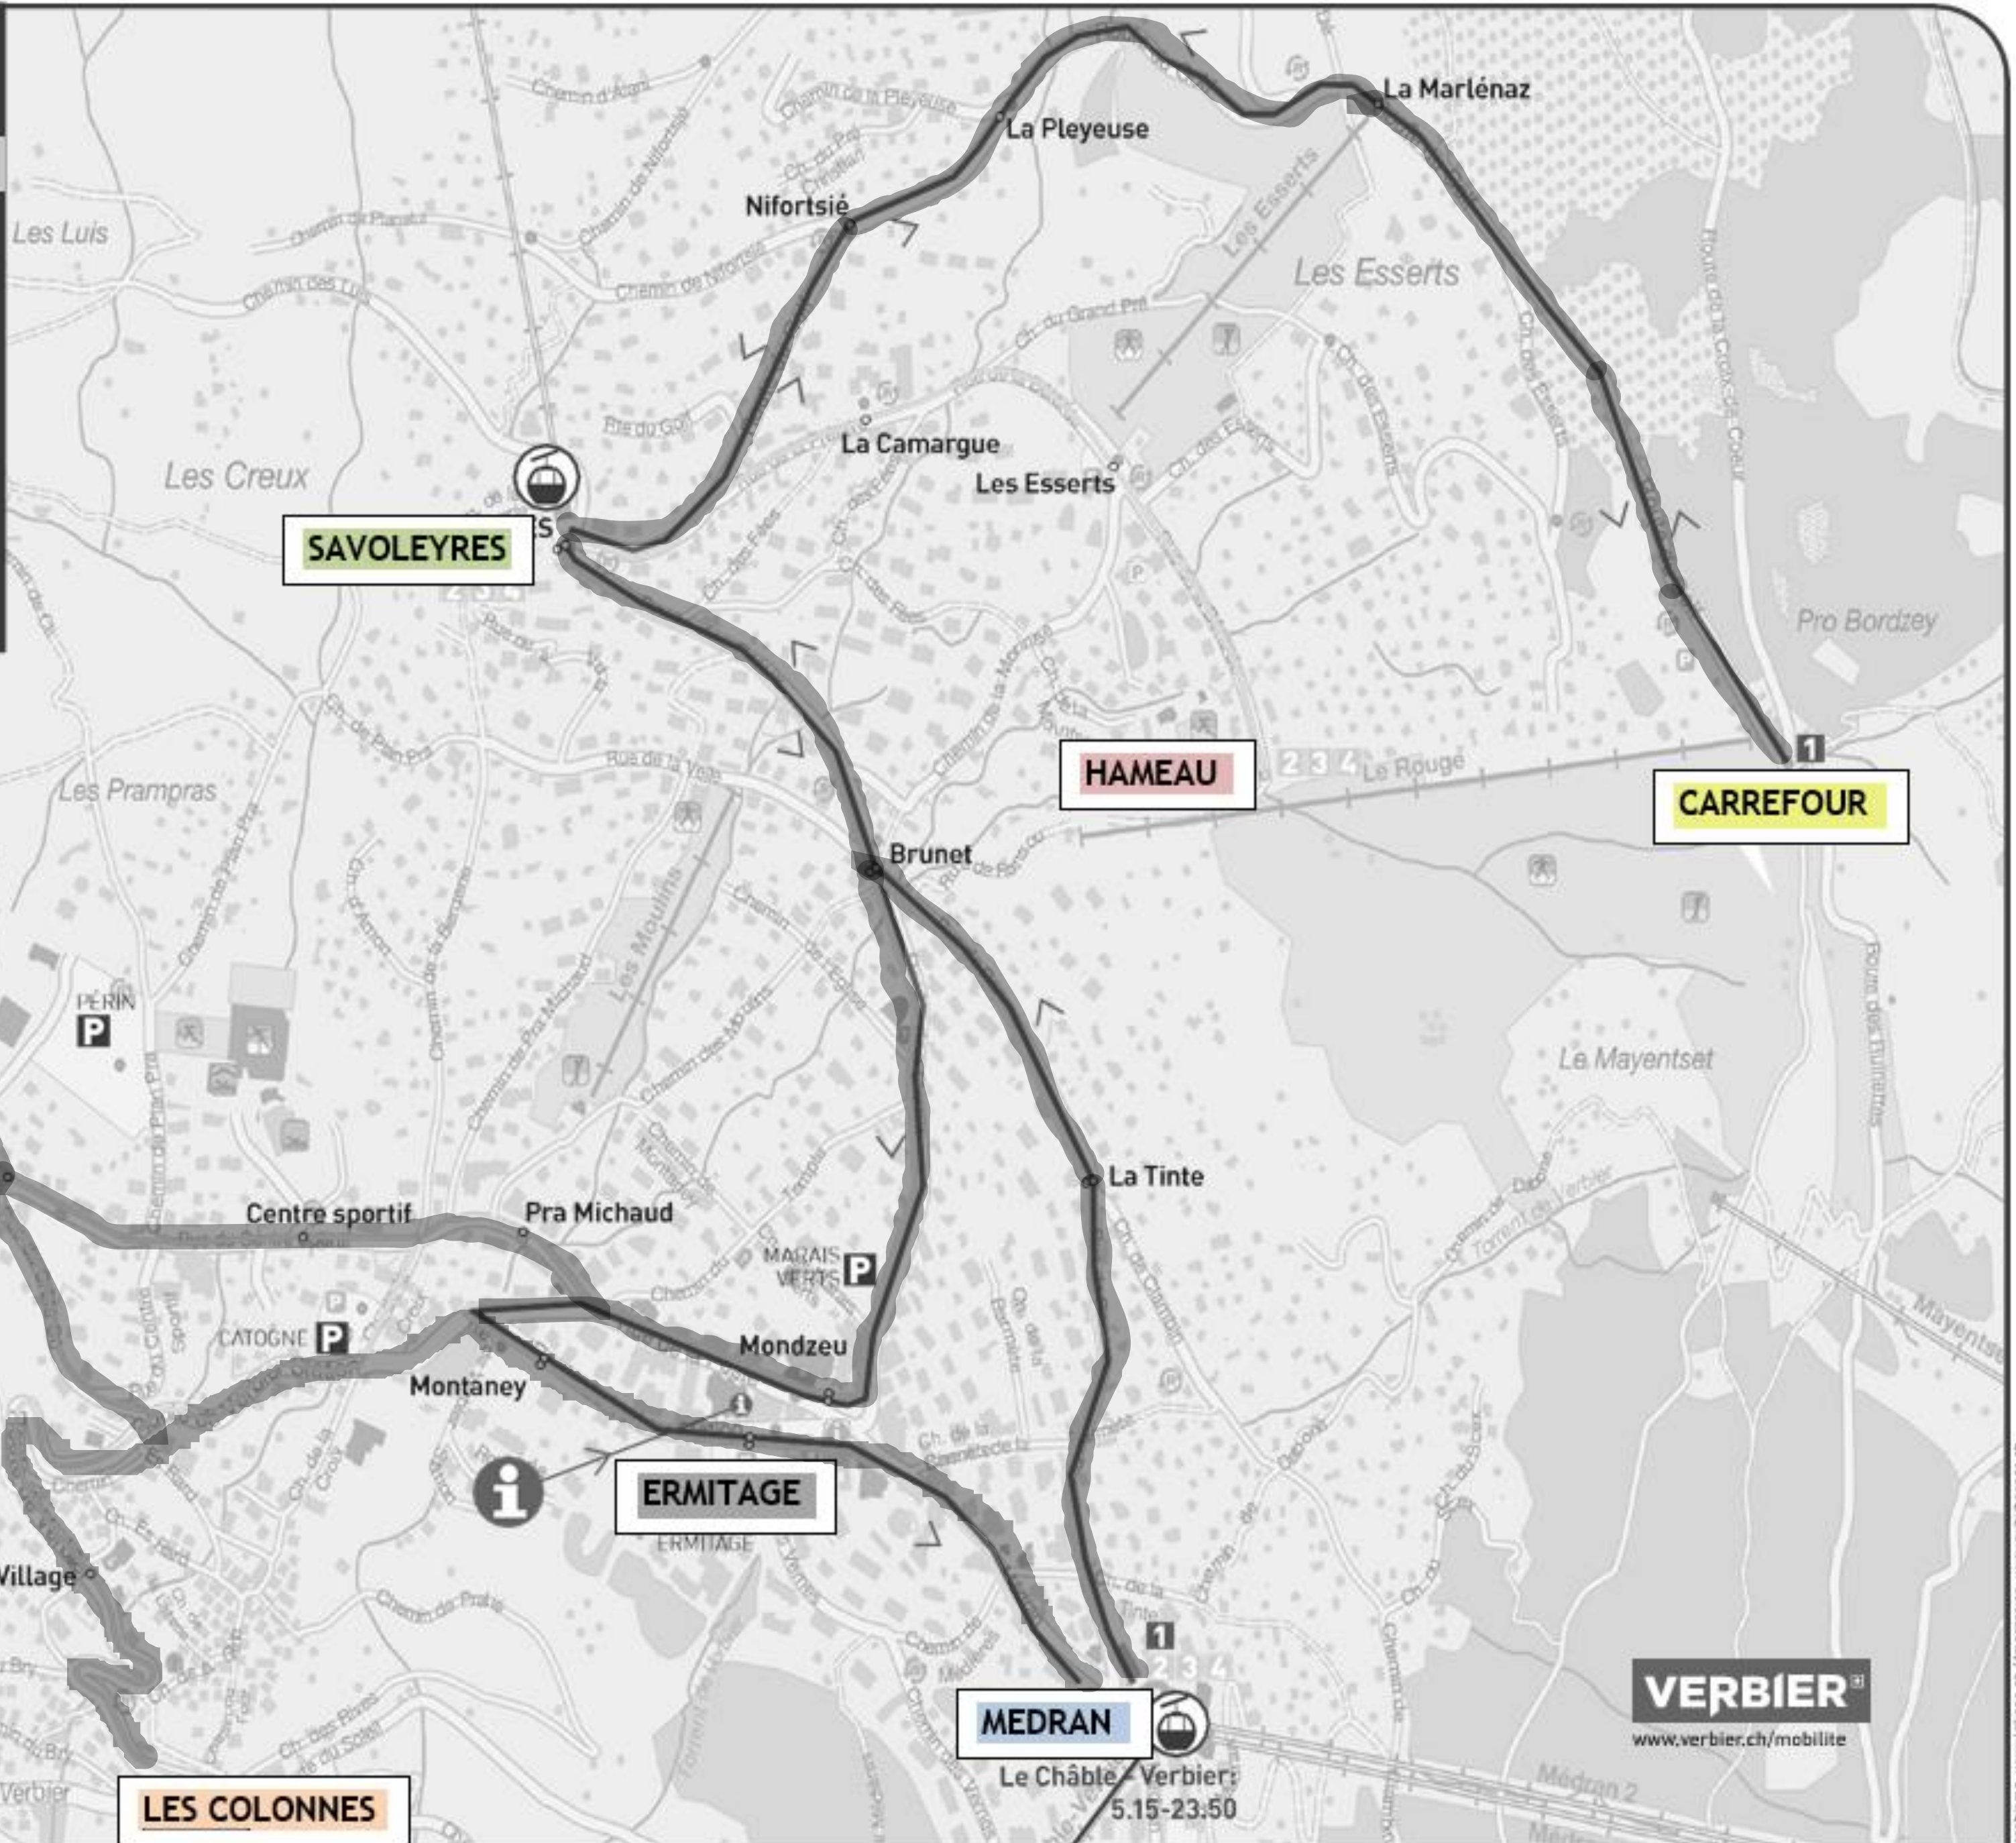

* Bus en correspondance avec la ligne / Bus connection with: 12.251 Châble-Verbier

TVB

TRANSPORT
VERBIER – VAL DE BAGNES

TMR

CIRCULE LES 10-11, 17-18, 24-25 SEPTEMBRE, LES 5-6, 12-13, 19-20, 26-27 NOVEMBRE ET TOUS LES JOURS DU 3 AU 16 DÉCEMBRE 2022 RUNS ON 10-11, 17-18, 24-25 SEPTEMBER, ON 5-6, 12-13, 19-20, 26-27 NOVEMBER AND EVERYDAY FROM 3 TO 16 DECEMBER 2022

🚌 MÉDRAN	6.20	7.30	8.00	8.30	9.00	9.30	10.00	10.30	11.00	11.30	12.00	12.30	13.00	-	14.00	14.30	15.00	15.30	16.00	16.30	17.00	17.30	18.00	19.00	20.00	21.00
BRUNET	6.24	7.32	8.02	8.32	9.02	9.32	10.02	10.32	11.02	11.04	12.02	12.32	13.02	-	14.02	14.32	15.02	15.32	16.02	16.32	17.02	17.32	18.02	19.02	20.02	21.02
🚌 SAVOLEYRES	6.26	7.34	8.04	8.34	9.04	9.34	10.04	10.34	11.04	11.34	12.04	12.34	13.04	-	14.04	14.34	15.04	15.34	16.04	16.34	17.04	17.34	18.04	19.04	20.04	21.04
HAMEAU	6.28	7.36	8.06	8.36	9.06	9.36	10.06	10.36	11.06	11.36	12.06	12.36	13.06	-	14.06	14.36	15.06	15.36	16.06	16.36	17.06	17.36	18.06	19.06	20.06	21.06
🚌 SAVOLEYRES	6.30	7.38	8.08	8.38	9.08	9.38	10.08	10.38	11.08	11.38	12.08	12.38	13.08	-	14.08	14.38	15.08	15.38	16.08	16.38	17.08	17.38	18.08	19.08	20.08	21.08
MONDZEU	6.32	7.40	8.10	8.40	9.10	9.40	10.10	10.40	11.10	11.40	12.10	12.40	13.10	-	14.10	14.40	15.10	15.40	16.10	16.40	17.10	17.40	18.10	19.10	20.10	21.10
PATIER	-	7.44	8.14	8.44	9.14	9.44	10.14	10.44	11.14	11.44	12.14	12.44	13.14	-	14.14	14.44	15.14	15.44	16.14	16.44	17.14	17.44	18.14	19.14	20.14	21.14
VILLAGE DESCENDANT	-	7.47	8.17	8.47	9.17	9.47	10.17	10.47	11.17	11.47	12.17	12.47	13.17	-	14.17	14.47	15.17	15.47	16.17	16.47	17.17	17.47	18.17	19.17	20.17	21.17
LES COLONNES	-	7.48	8.18	8.48	9.18	9.48	10.18	10.48	11.18	11.48	12.18	12.48	13.18	-	14.18	14.48	15.18	15.48	16.18	16.48	17.18	17.48	18.18	19.18	20.18	21.18
VILLAGE MONTANT	-	7.49	8.19	8.49	9.19	9.49	10.19	10.49	11.19	11.49	12.19	12.49	13.19	-	14.19	14.49	15.19	15.49	16.19	16.49	17.19	17.49	18.19	19.19	20.19	21.19
CRETIAZ-CÔ*	6.40	7.50	8.20	8.50	9.20	9.50	10.20	10.50	11.20	11.50	12.20	12.50	13.20	-	14.20	14.50	15.20	15.50	16.20	16.50	17.20	17.50	18.20	19.20	20.20	21.20
ERMITAGE	6.42	7.52	8.22	8.52	9.22	9.52	10.22	10.52	11.22	11.52	12.22	12.52	13.22	-	14.22	14.52	15.22	15.52	16.22	16.52	17.22	17.52	18.22	19.22	20.22	21.22
🚌 MÉDRAN	6.46	7.56	8.26	8.56	9.26	9.56	10.26	10.56	11.26	11.56	12.26	12.56	13.26	-	14.26	14.56	15.26	15.56	16.26	16.56	17.26	-	18.26	19.26	20.26	-
🚌 MÉDRAN	6.50	-	8.31	9.01	9.31	10.01	10.31	11.01	11.31	12.01	12.31	-	13.31	14.01	14.31	15.01	15.31	16.01	16.31	17.01	17.31	-	18.31	19.31	20.31	-
🚌 SAVOLEYRES	6.55	-	8.36	9.06	9.36	10.06	10.36	11.06	11.36	12.06	12.36	-	13.36	14.06	14.36	15.06	15.36	16.06	16.36	17.06	17.36	-	18.36	19.36	20.36	-
CARREFOUR	7.00	-	8.41	9.11	9.41	10.11	10.41	11.11	11.41	12.11	12.41	-	13.41	14.11	14.41	15.11	15.41	16.11	16.41	17.11	17.41	-	18.41	19.41	20.41	-
🚌 SAVOLEYRES	7.05	-	8.46	9.16	9.46	10.16	10.46	11.16	11.46	12.16	12.46	-	13.46	14.16	14.46	15.16	15.46	16.16	16.46	17.16	17.46	-	18.46	19.46	20.46	-
ERMITAGE	7.10	-	8.51	9.21	9.51	10.21	10.51	11.21	11.51	12.21	12.51	-	13.51	14.21	14.51	15.21	15.51	16.21	16.51	17.21	17.51	-	18.51	19.51	20.51	-
🚌 MÉDRAN	7.15	-	8.54	9.24	9.54	10.24	10.54	11.24	11.54	12.24	12.54	-	13.54	14.24	14.54	15.24	15.54	16.24	16.54	17.24	17.54	-	18.54	19.54	20.54	-

* Bus en correspondance avec la ligne / Bus connection with: 12.251 Châble-Verbier

TVB

TRANSPORT
VERBIER - VAL DE BAGNES

PATIER

SAVOLEYRES

HAMEAU

CARREFOUR

ERMITAGE

MEDRAN

LES COLONNES

VERBIER
www.verbier.ch/mobilite

Le Châble - Verbier
5.15-23.50