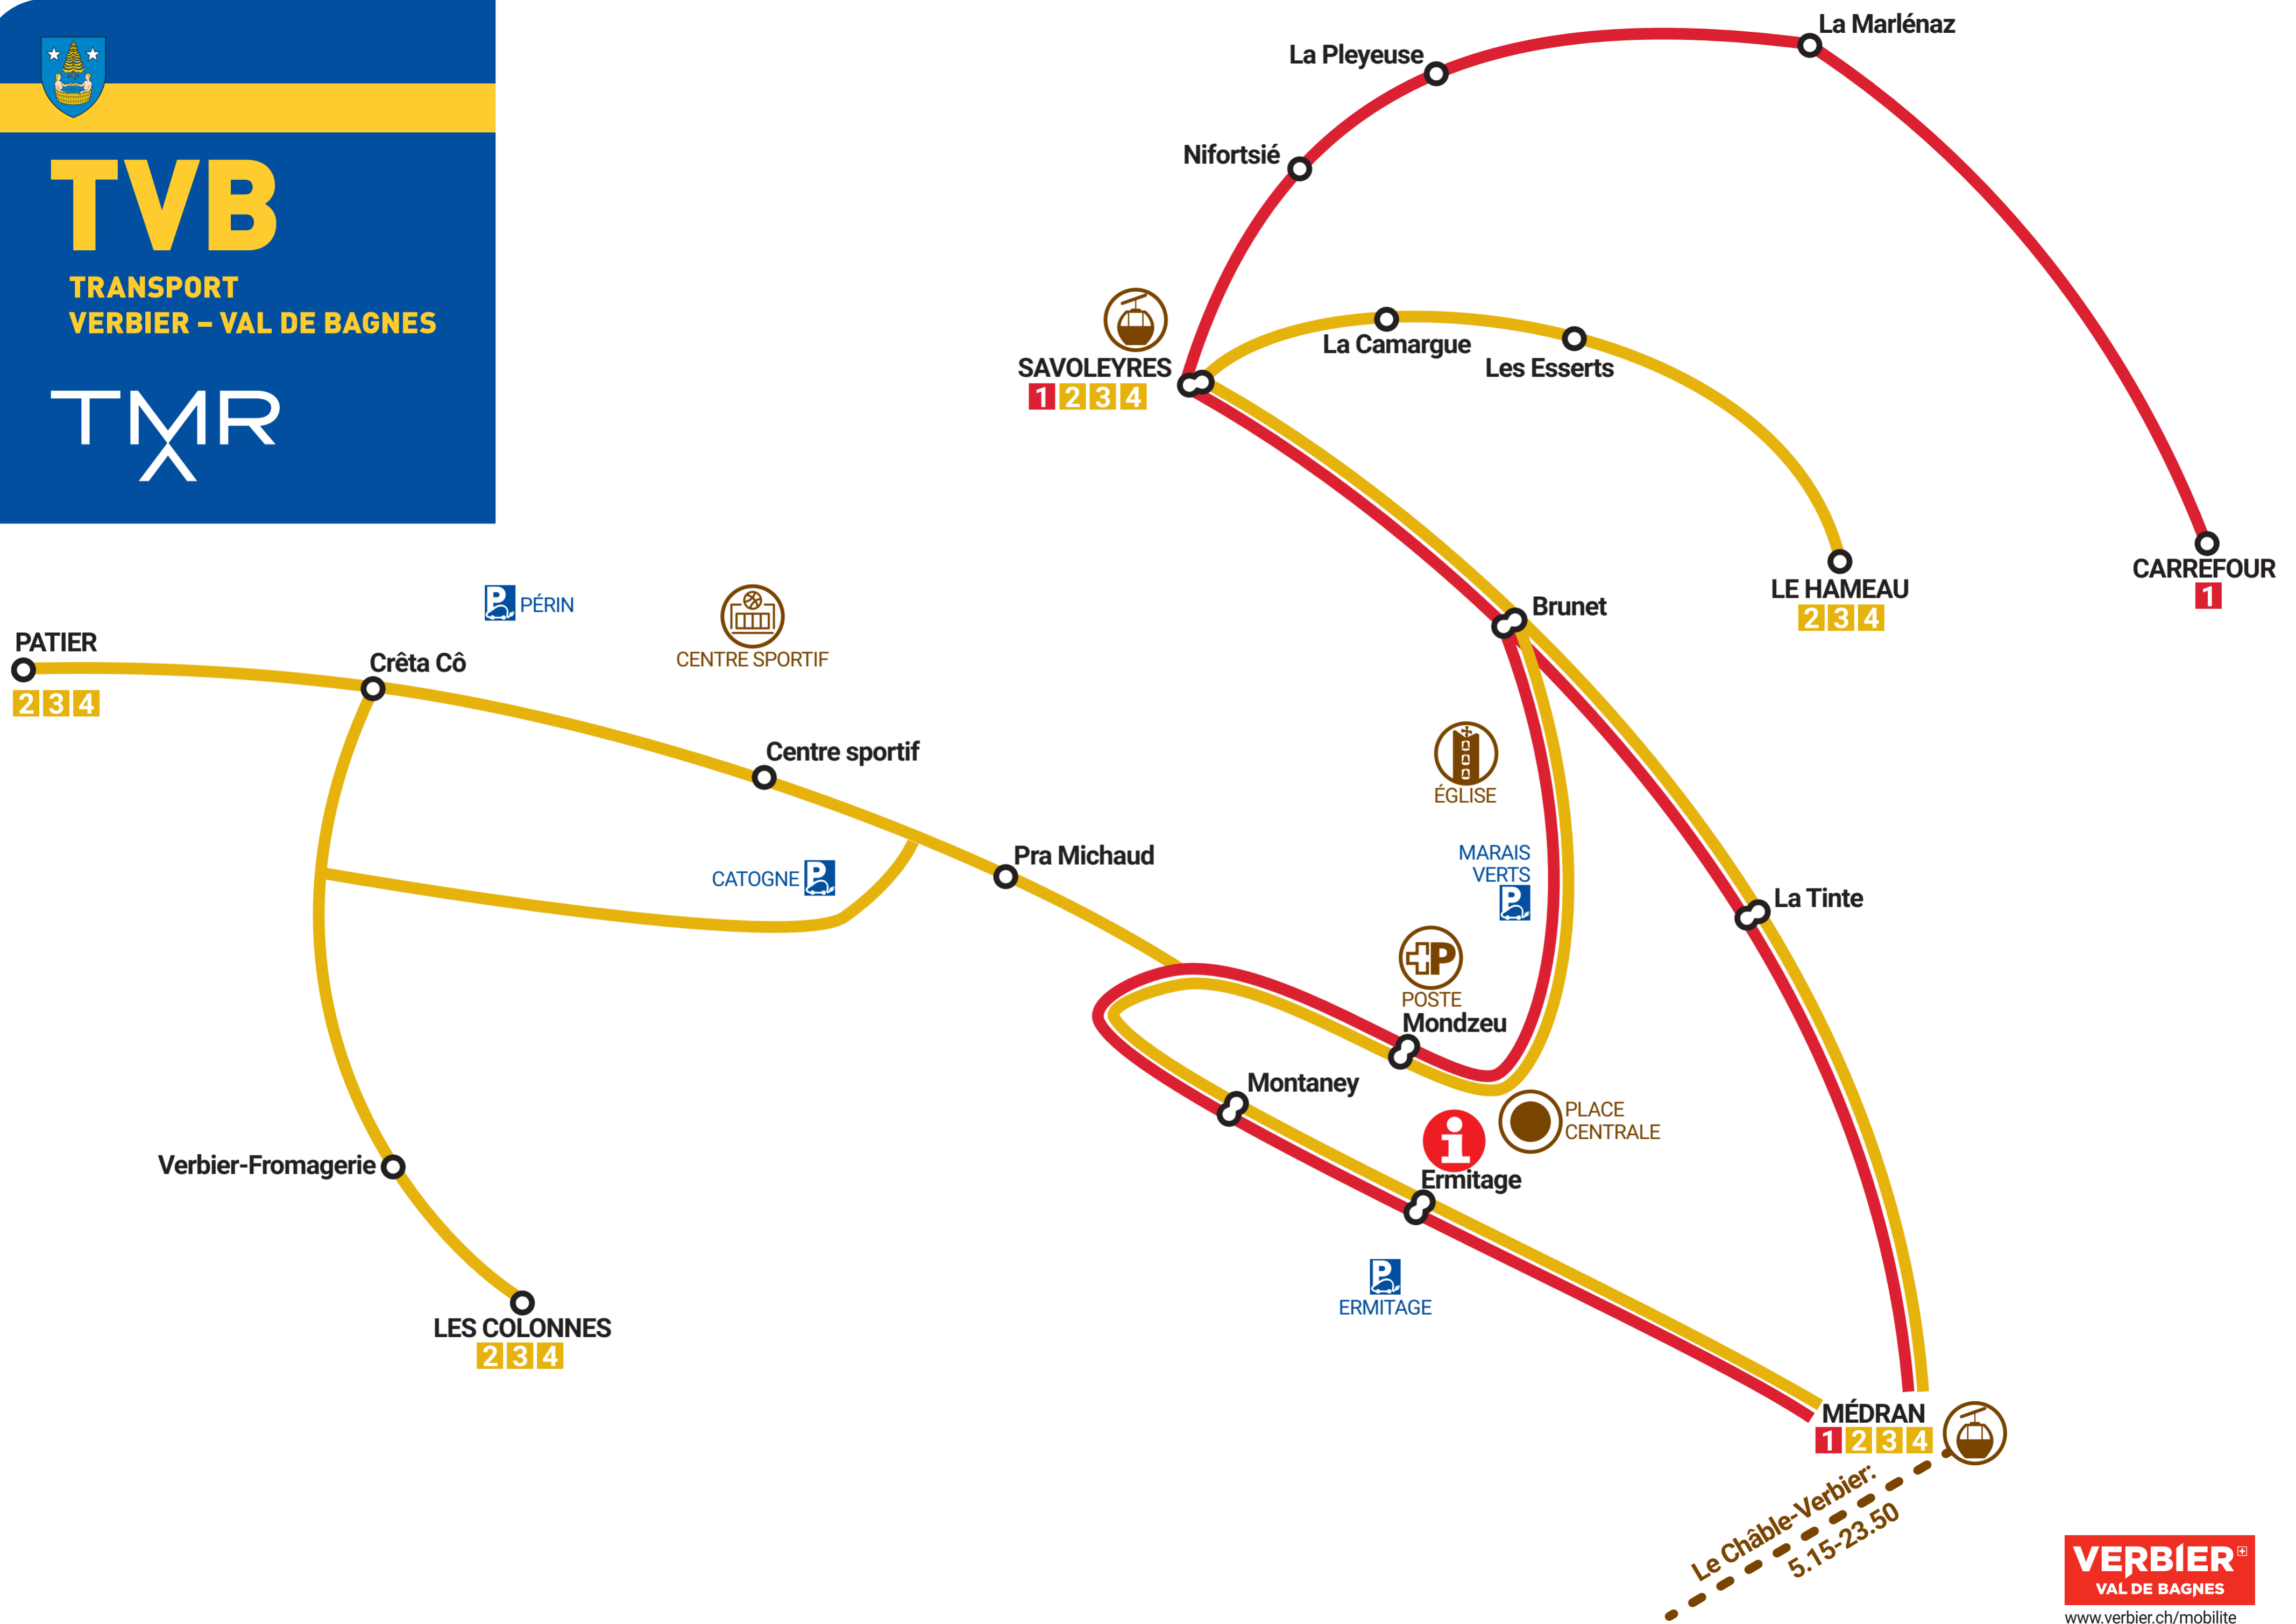

TVB

TRANSPORT
VERBIER – VAL DE BAGNES

TMR

Le Châble-Verbier:
5.15-23.50

1 LIGNE MÉDRAN – CARREFOUR – MÉDRAN

Médran	08.10	08.40	09.10	09.40	10.10	10.40	11.10	11.40	12.10	12.40	13.10	13.40	14.10	14.40	15.10	15.40	16.10	16.40	17.10	17.40	18.10	18.40
Savoleyres	08.15	08.45	09.15	09.45	10.15	10.45	11.15	11.45	12.15	12.45	13.15	13.45	14.15	14.45	15.15	15.45	16.15	16.45	17.15	17.45	18.15	18.45
Carrefour	08.20	08.50	09.20	09.50	10.20	10.50	11.20	11.50	12.20	12.50	13.20	13.50	14.20	14.50	15.20	15.50	16.20	16.50	17.20	17.50	18.20	18.50
Savoleyres	08.25	08.55	09.25	09.55	10.25	10.55	11.25	11.55	12.25	12.55	13.25	13.55	14.25	14.55	15.25	15.55	16.25	16.55	17.25	17.55	18.25	18.55
Ermitage	08.30	09.00	09.30	10.00	10.30	11.00	11.30	12.00	12.30	13.00	13.30	14.00	14.30	15.00	15.30	16.00	16.30	17.00	17.30	18.00	18.30	19.00
Médran	08.40	09.10	09.40	10.10	10.40	11.10	11.40	12.10	12.40	13.10	13.40	14.10	14.40	15.10	15.40	16.10	16.40	17.10	17.40	18.10	18.40	

BUS DES LÈVE-TÔT // EARLY BIRD

(ARRÊTS INTERMÉDIAIRES DESSERVIS / STOP AT EVERY STATION)

Médran	6.20	Médran	6.50	Médran	7.15
Brunet	6.24	Savoleyres	6.55	Brunet	7.17
Savoleyres	6.26	Carrefour	7.00	Savoleyres	7.19
Hameau	6.28	Savoleyres	7.05	Hameau	7.21
Savoleyres	6.30	Ermitage	7.10	Savoleyres	7.23
Mondzeu	6.32	Médran	7.15	Mondzeu	7.25
Village descendant				Village descendant	7.29
Les Colonnes				Les Colonnes	7.30
Village montant				Village montant	7.31
Patier				Patier	7.32
Crettaz-Cô	6.40			Crettaz-Cô	7.35
Ermitage	6.42			Ermitage	7.37
Médran	6.46			Médran	7.40

BUS DU SOIR // EVENING

Médran	20.00	21.00	
Brunet	20.02	21.02	
Savoleyres	20.04	21.04	
Hameau	20.06	21.06	
Savoleyres	20.08	21.08	
Mondzeu	20.10	21.10	
Village descendant	20.14	21.14	
Les Colonnes	20.15	21.15	
Village montant	20.16	21.16	
Patier	20.17	21.17	
Crettaz-Cô*	20.20	21.20	
Ermitage	19.25	20.22	21.22
Médran	19.30	20.30	
Médran	19.31	20.31	
Savoleyres	19.36	20.36	
Carrefour	19.41	20.41	
Savoleyres	19.46	20.46	
Ermitage	19.51	20.51	
Médran	19.54	20.54	