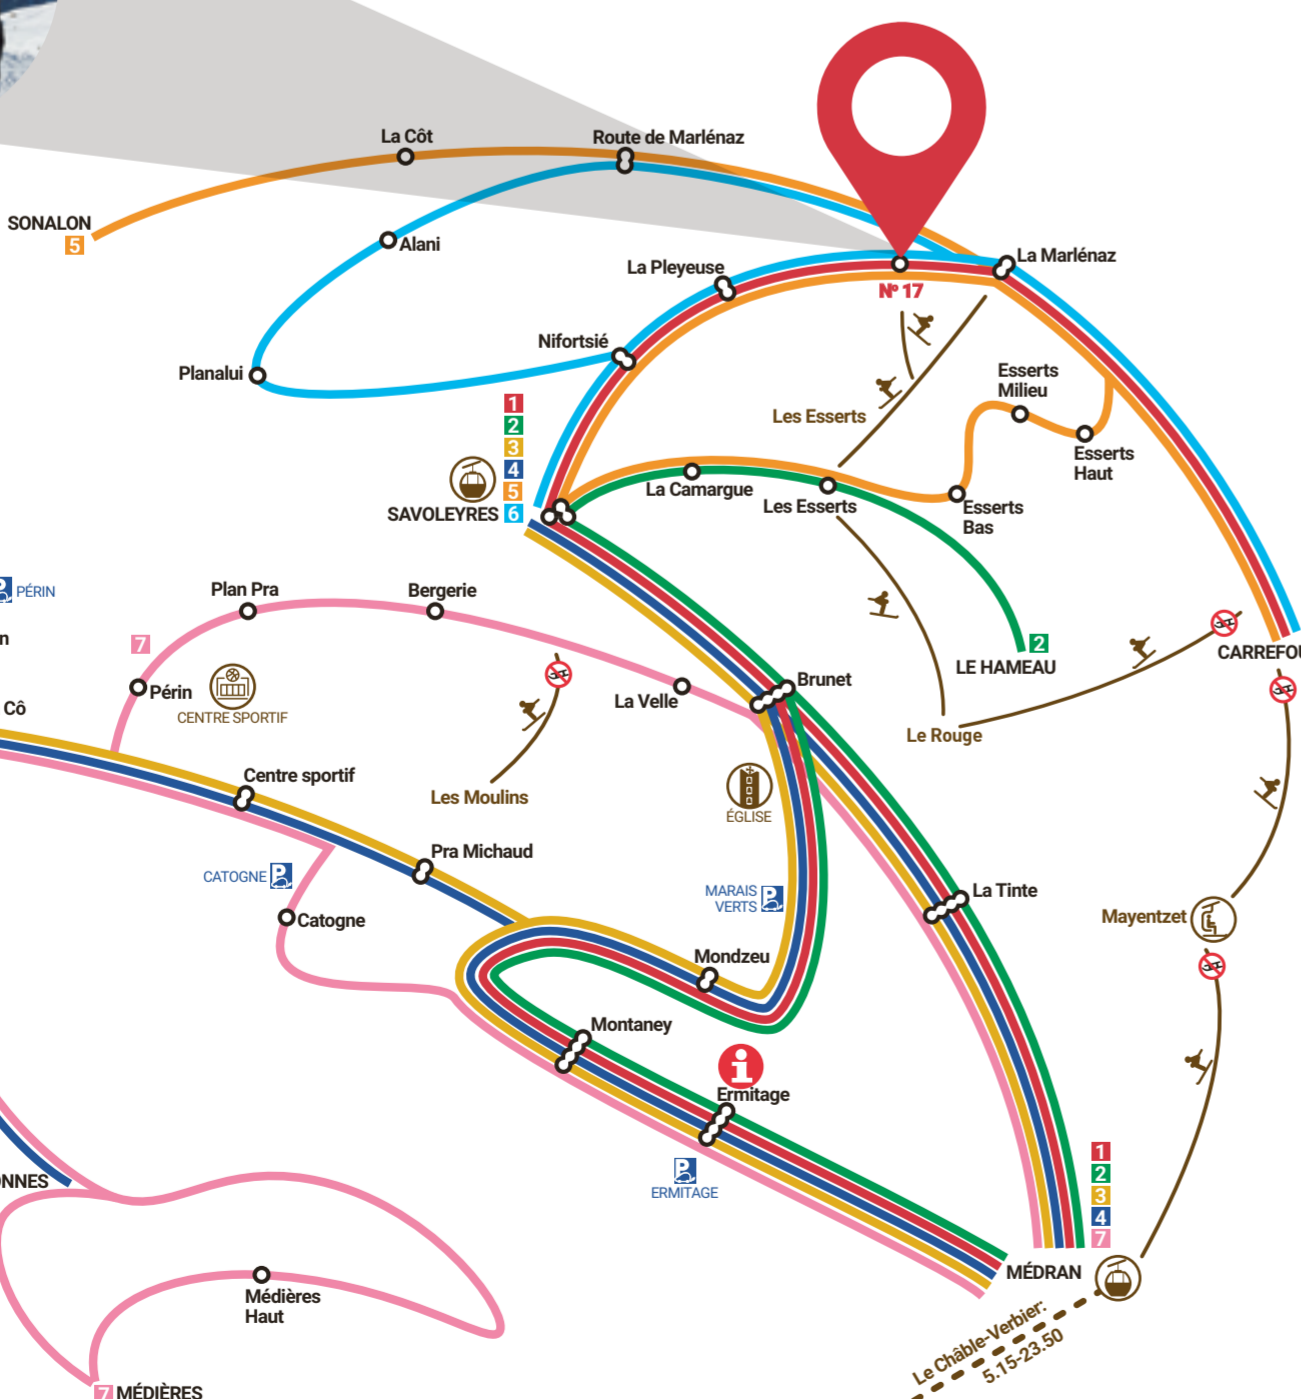

POINT DE RASSEMBLEMENT MEETING POINT