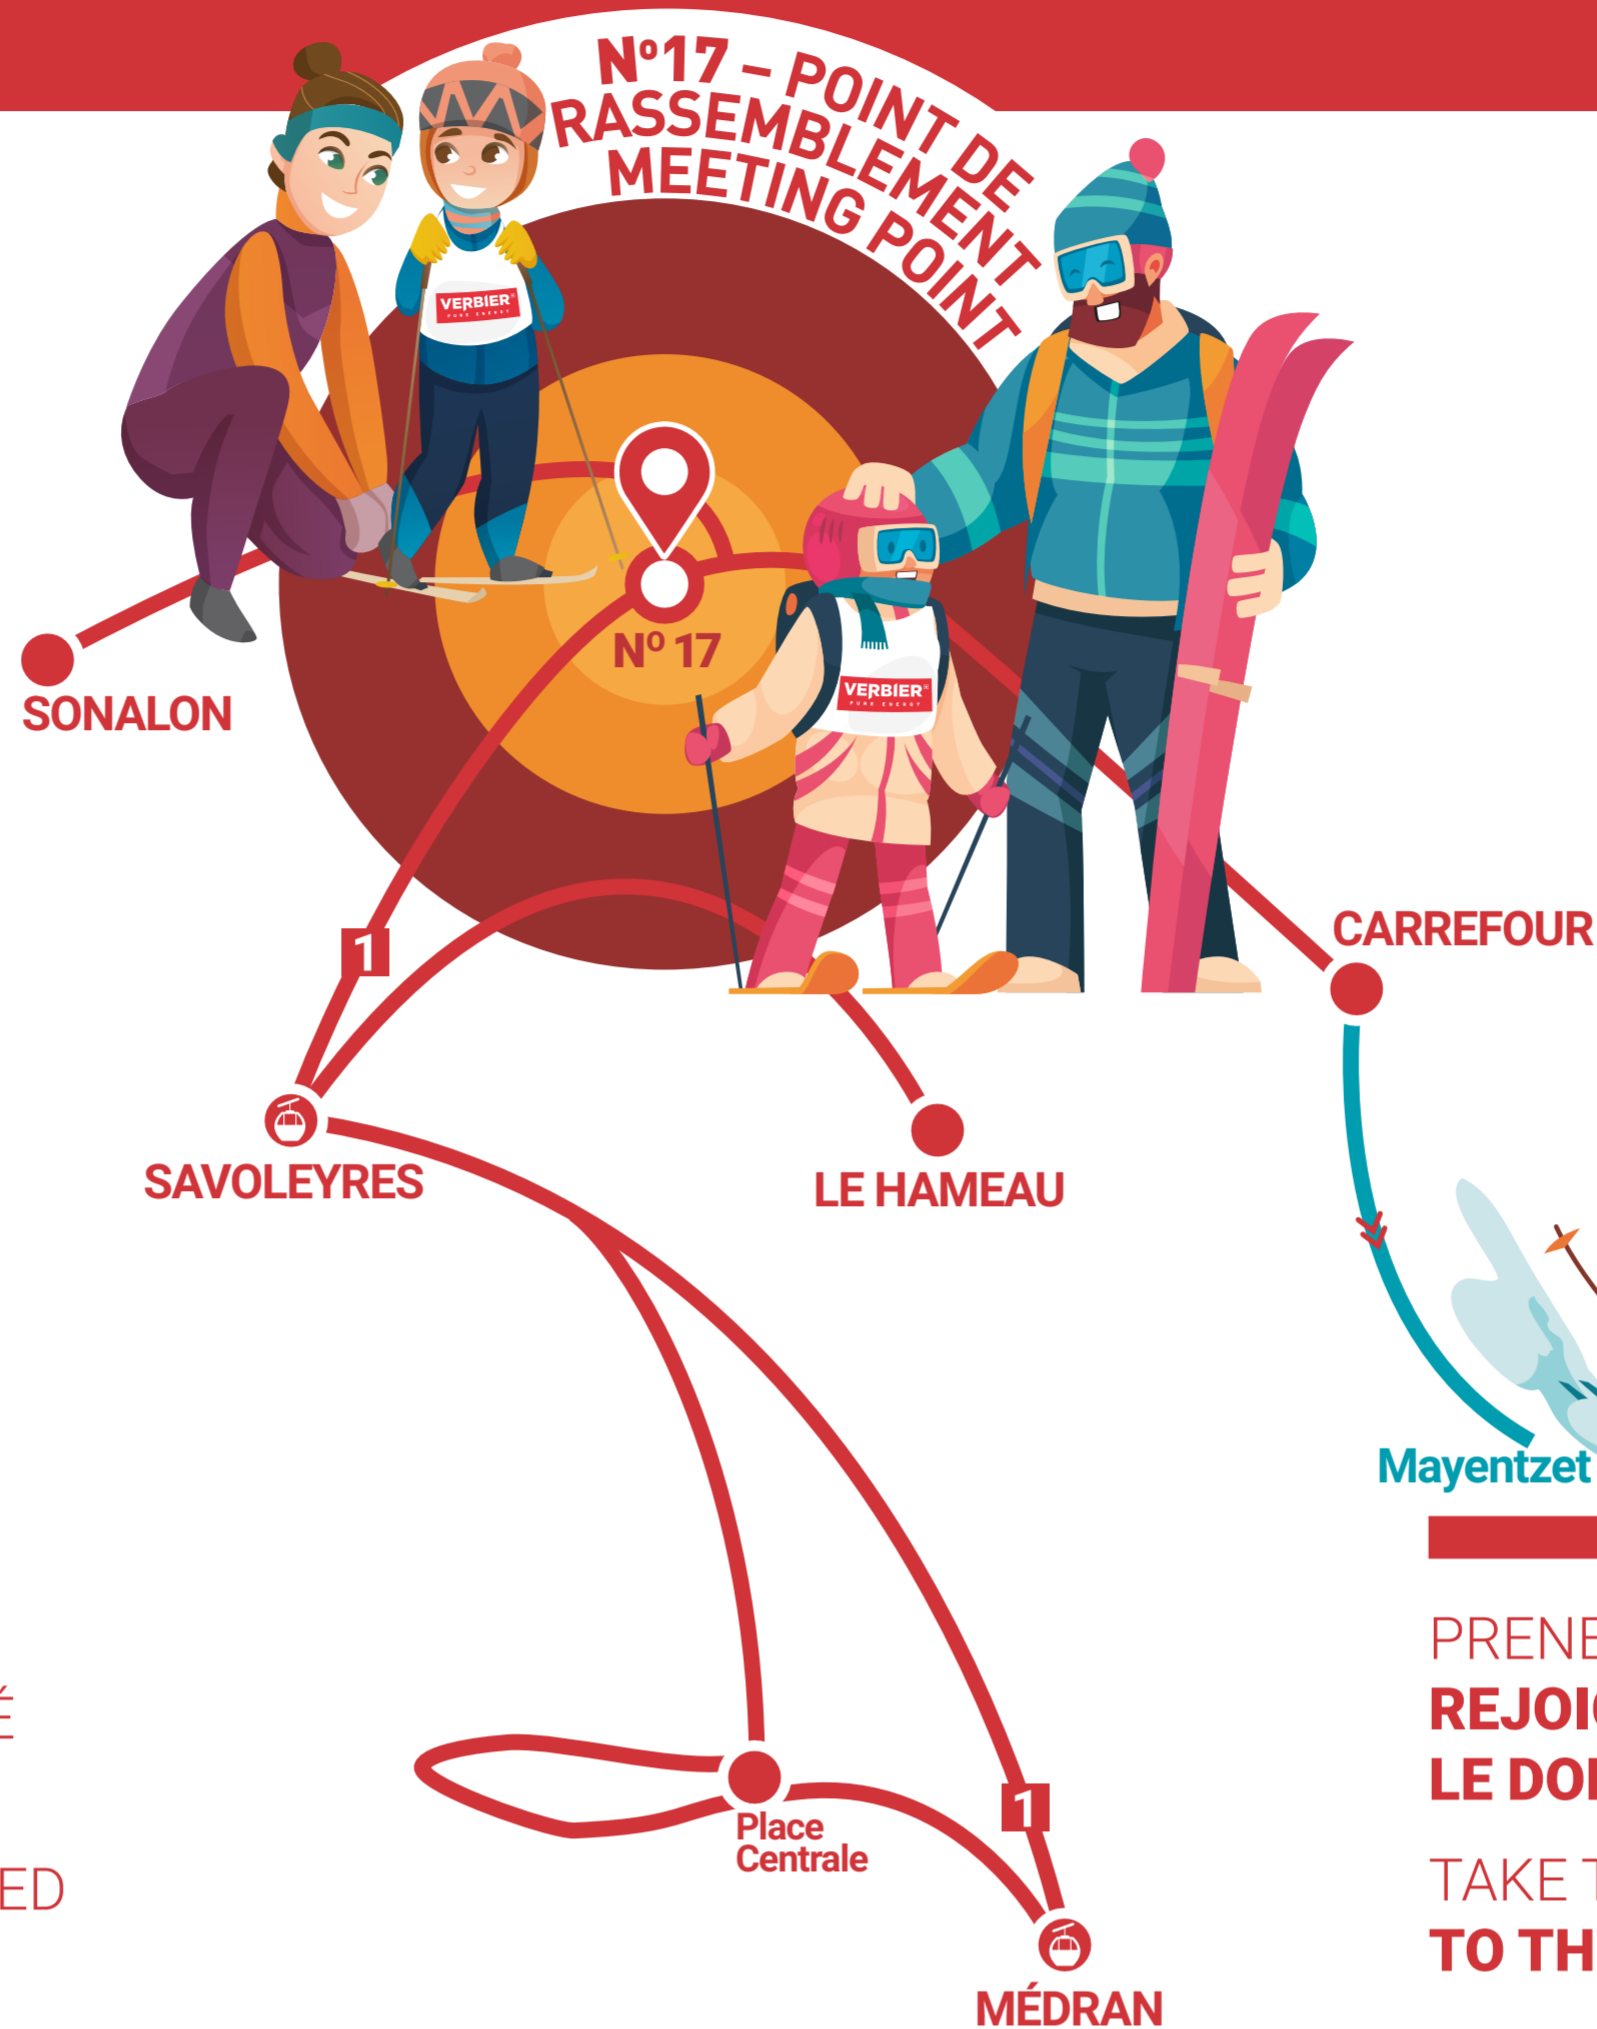

PLACE DE RASSEMBLEMENT DES ÉCOLES DE SKI MEETING POINT FOR SKI SCHOOLS

N° 17

ACCÈS MODIFIÉ POUR TOUS LES PARTICIPANTS AUX COURS COLLECTIFS DES ÉCOLES DE SKI

MODIFIED ACCESS FOR ALL SKI SCHOOL GROUP LESSONS

AUCUNE DÉPOSE EN VÉHICULE PRIVÉ
NO PRIVATE DROP OFFS ALLOWED