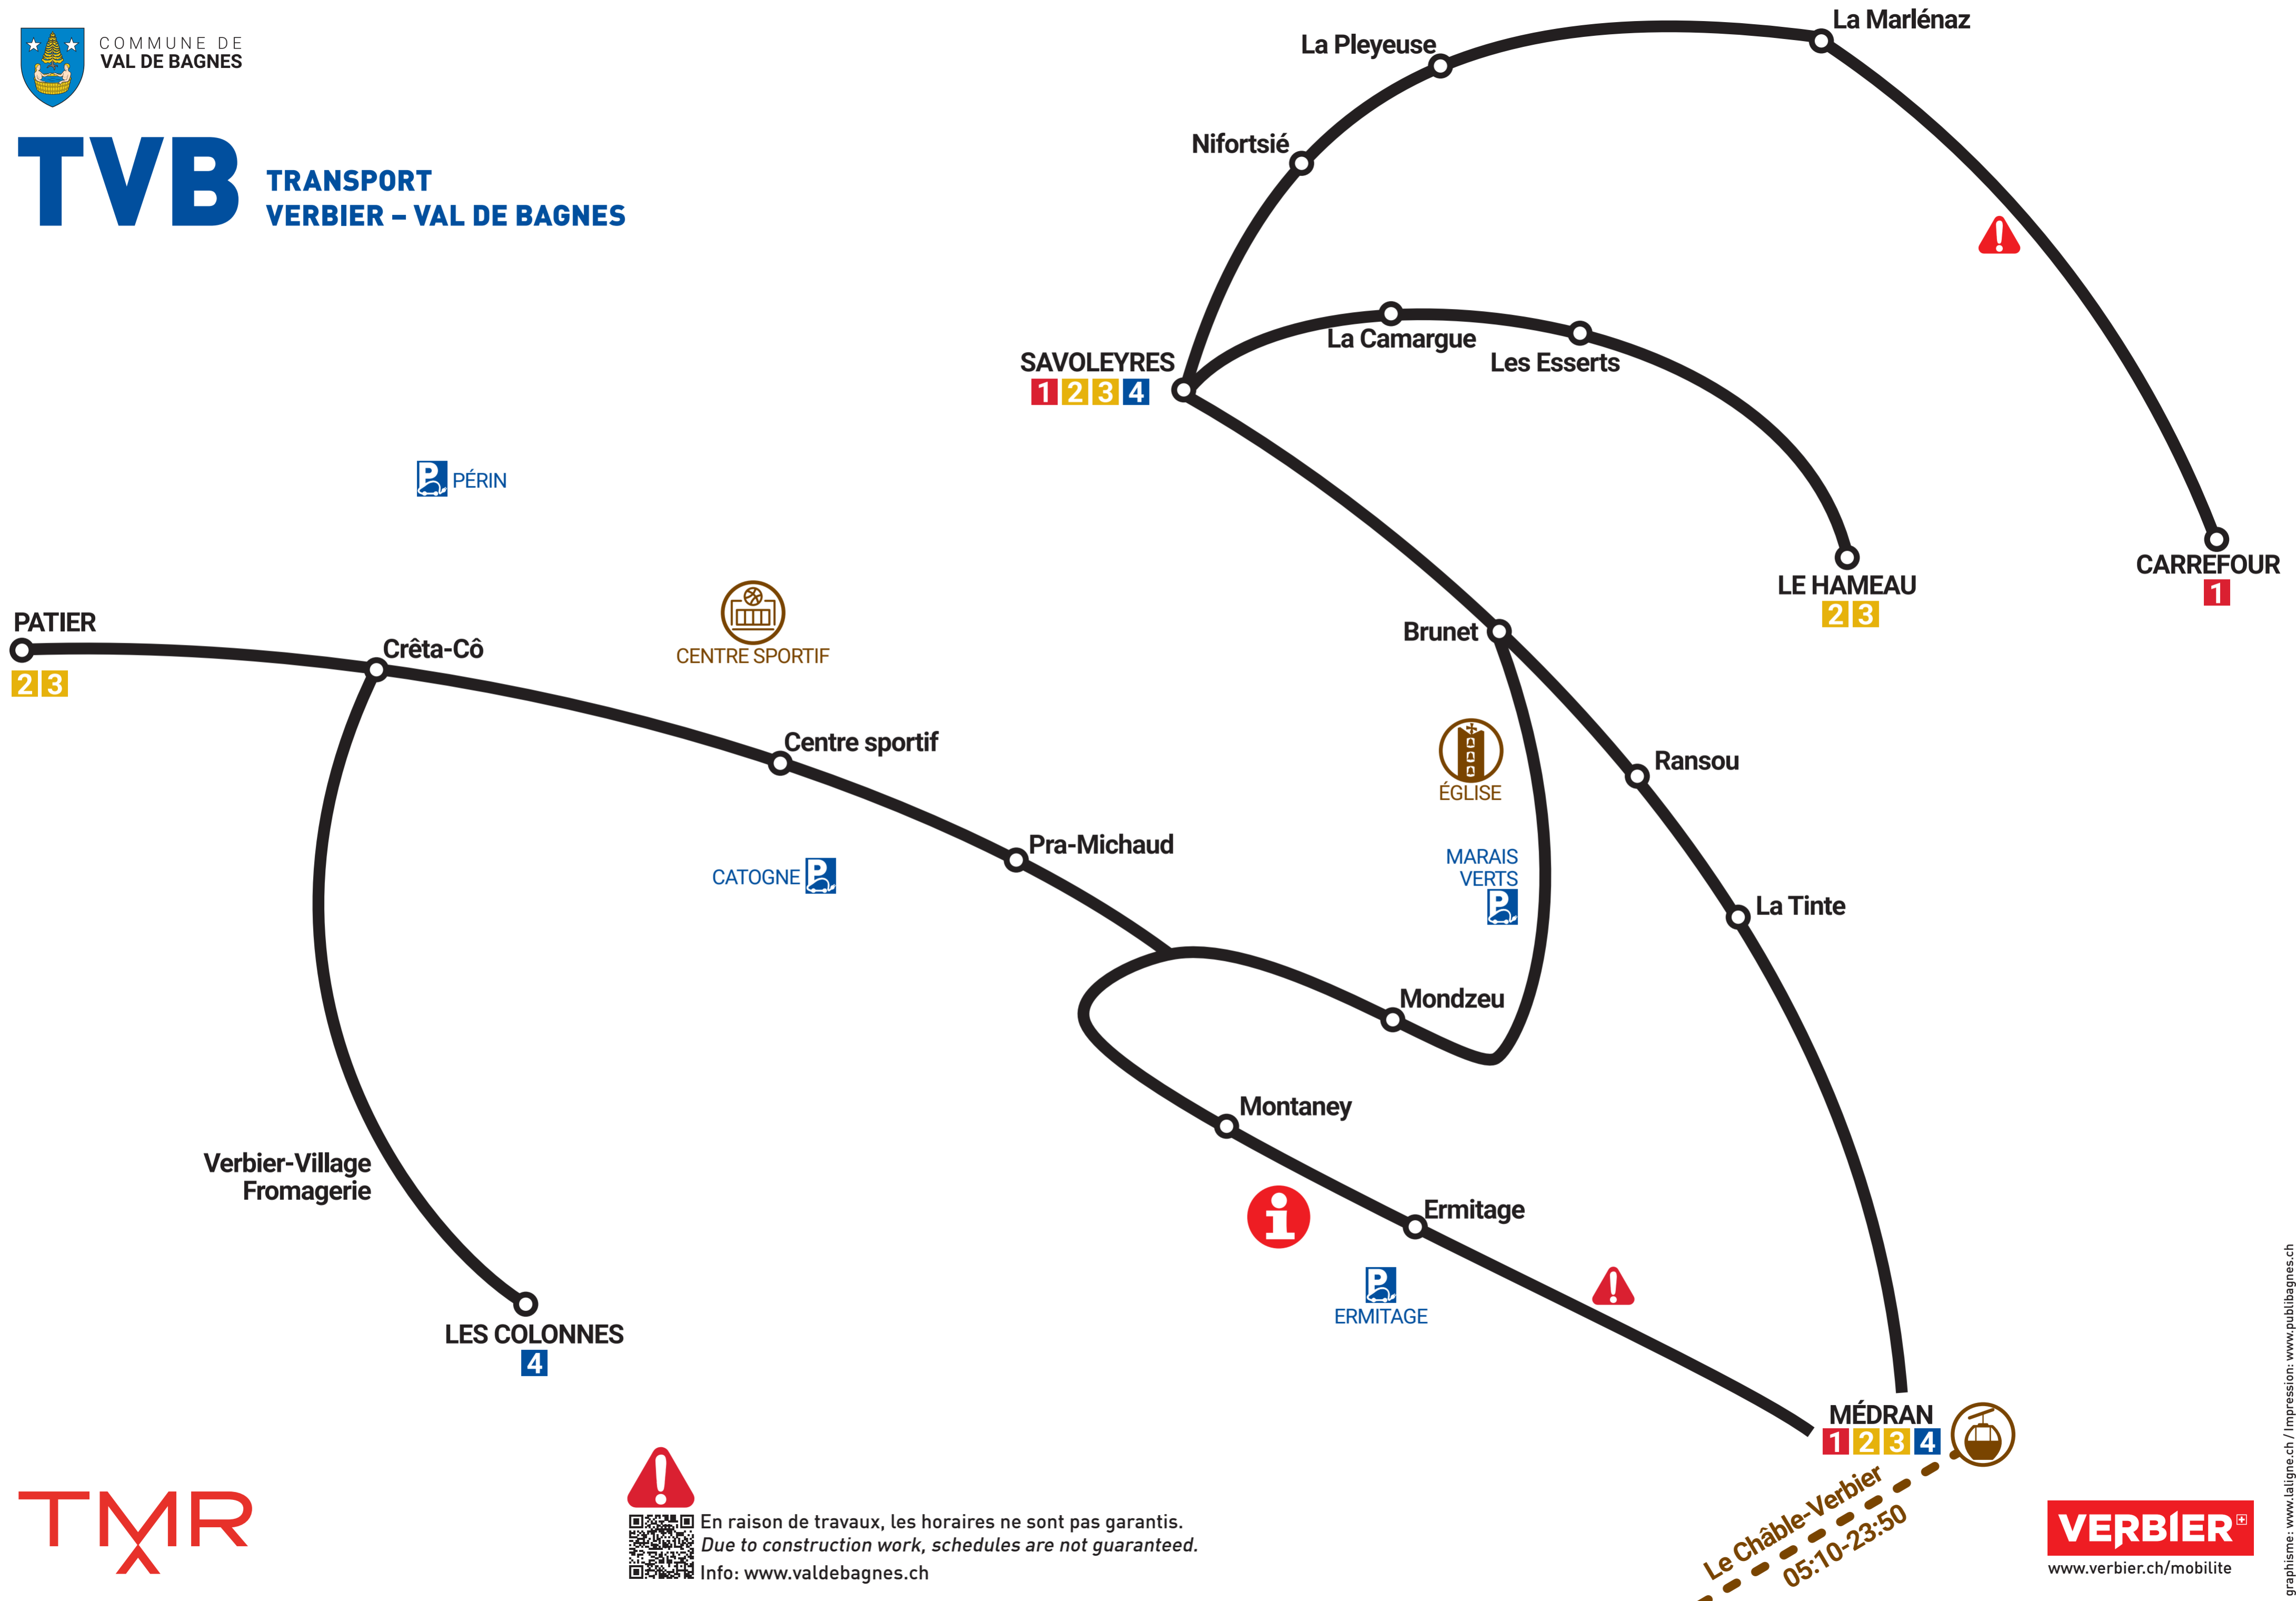

COMMUNE DE VAL DE BAGNES

TVB TRANSPORT VERBIER - VAL DE BAGNES

TMR

En raison de travaux, les horaires ne sont pas garantis.
Due to construction work, schedules are not guaranteed.
Info: www.valdebagnes.ch

Le Châble-Verbier
05:10-23:50

VERBIER

www.verbier.ch/mobilite