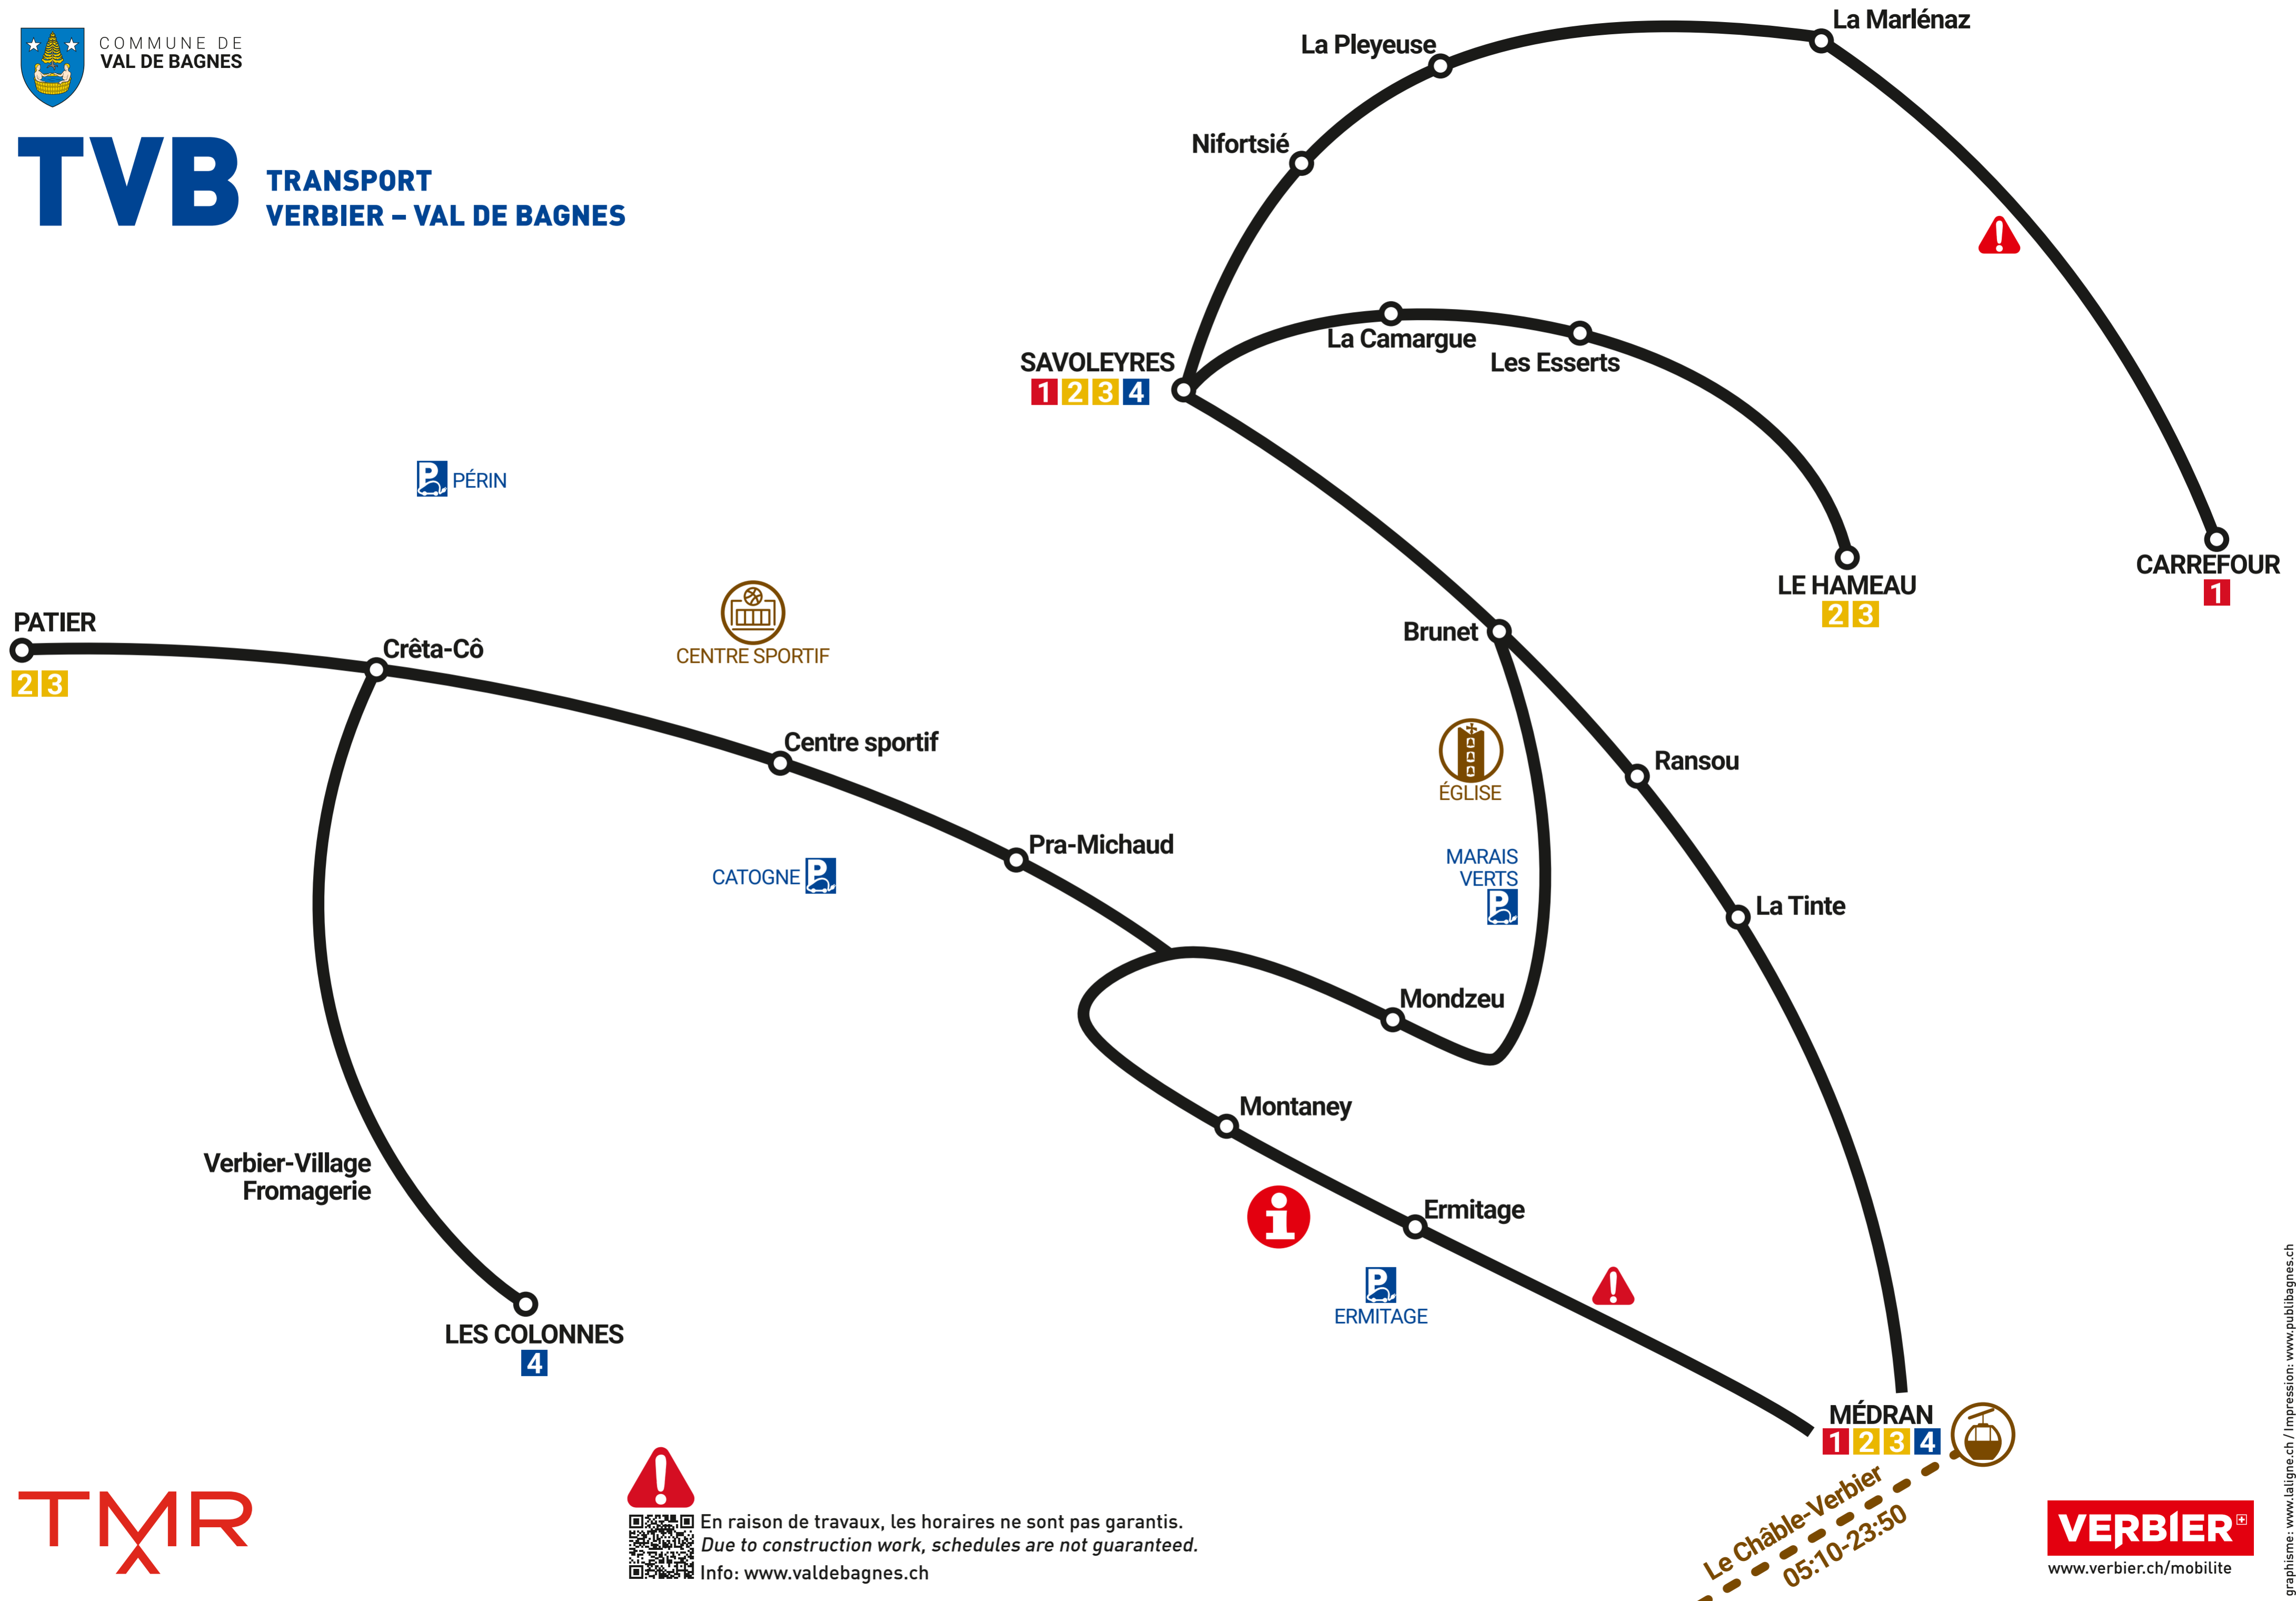

COMMUNE DE VAL DE BAGNES

TVB TRANSPORT VERBIER - VAL DE BAGNES

TMR

En raison de travaux, les horaires ne sont pas garantis.
Due to construction work, schedules are not guaranteed.
Info: www.valdebagnes.ch

Le Châble-Verbiér
05:10-23:50

VERBIER
www.verbiér.ch/mobilite