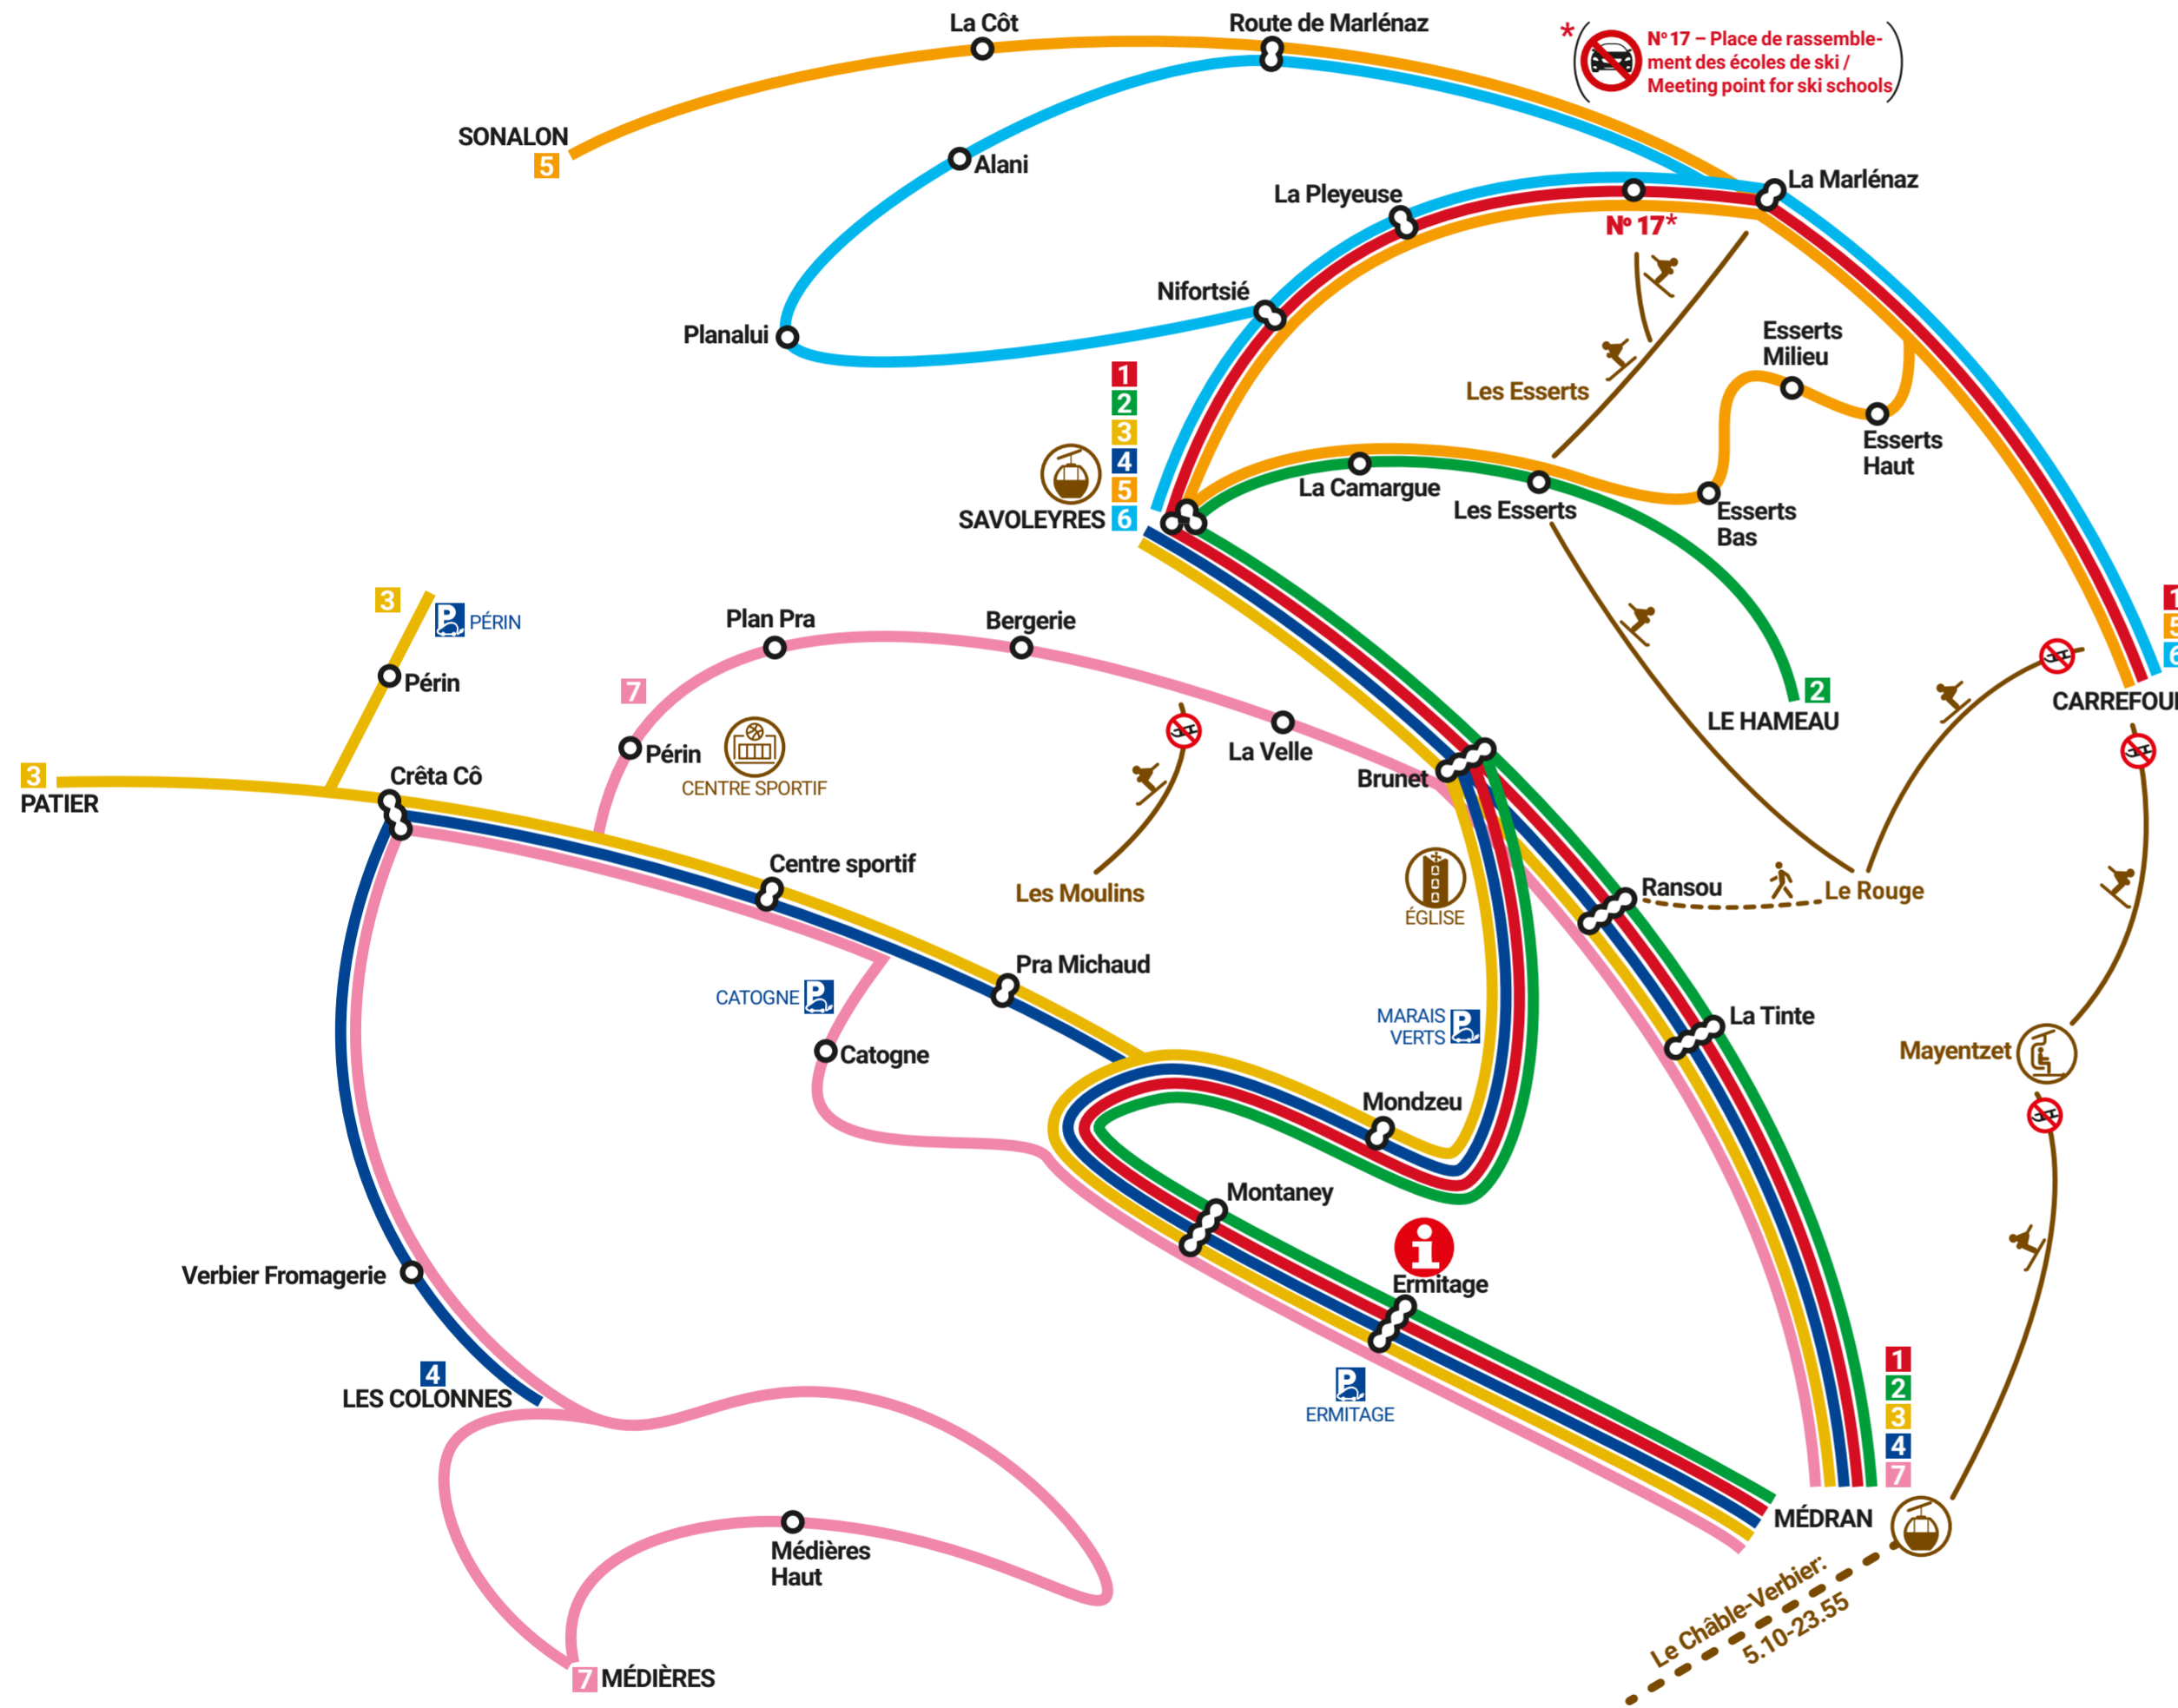

TVB

TRANSPORT VERBIER – VAL DE BAGNES – BUS GRATUIT / FREE BUS – VALABLE 13-26 AVRIL 2026

TMR

8 BUS DES LÈVE-TÔT // EARLY BIRD (ARRÊTS INTERMÉDIAIRES DESSERVIS / STOP AT EVERY STATION)

Médran	Ransou	Savoleyres	Hameau	Carrefour	Savoleyres	Modzeu	Colonnes	Patier	Crêta Cò	Ermitage	Médran
06:20	06:24	06:26	06:28	-	06:30	06:32	-	-	06:40	06:42	06:46
06:50	06:52	06:55	-	07:00	07:05	07:05	-	-	-	07:10	07:15
07:15	07:17	07:19	07:21	-	07:23	07:25	07:29	07:31	07:34	07:36	07:39
							07:40	07:42	07:45	07:47	07:50

11 LUNABUS VERBIER (ARRÊTS INTERMÉDIAIRES DESSERVIS / STOP AT EVERY STATION)

Ermitage	Médran	Savoleyres	Hameau	Carrefour	Savoleyres	Mondzeu	Les Colonnes	Crêta Cò
20:30	20:32	20:34		20:42	20:47	20:48		20:50
21:00	21:02	21:03	21:10	21:42	21:15	21:18	21:24	21:26
21:30	21:32	21:34		21:42	21:47	21:48		21:50
22:00	22:02	22:03	22:10	22:42	22:15	22:18	22:24	22:26
22:30	22:32	22:34		22:42	22:47	22:48		22:50
23:00	23:02	23:03	23:10	23:42	23:15	23:18	23:24	23:26
23:30	23:32	23:34		23:42	23:47	23:48		23:50

Le Lunabus Verbier circule selon l'horaire ci-après:	Médran	20:32	21:32	22:32	23:32
Savoleyres	20:34	21:34	22:34	23:34	
Carrefour	20:42	21:42	22:42	23:42	
Savoleyres	20:47	21:47	22:47	23:47	
Médran	21:02	22:02	23:02		
Savoleyres	21:03	22:07	23:07		
Hameau	21:04	22:12	23:12		
Savoleyres	21:15	22:15	23:15		
Médran	21:32	22:32	23:32		

7 LIGNE

Médran	08:25	08:40	09:00	09:30	09:45	10:00	10:30	10:45	11:00	11:30	11:45	12:00	12:30	12:45	13:00	13:30	13:45	14:00	14:30	14:45	15:00	15:30	15:45	16:00	16:30	16:45	17:00	17:30	17:45				
La Velle	08:25	08:40	09:00	09:30	09:45	10:00	10:15																										