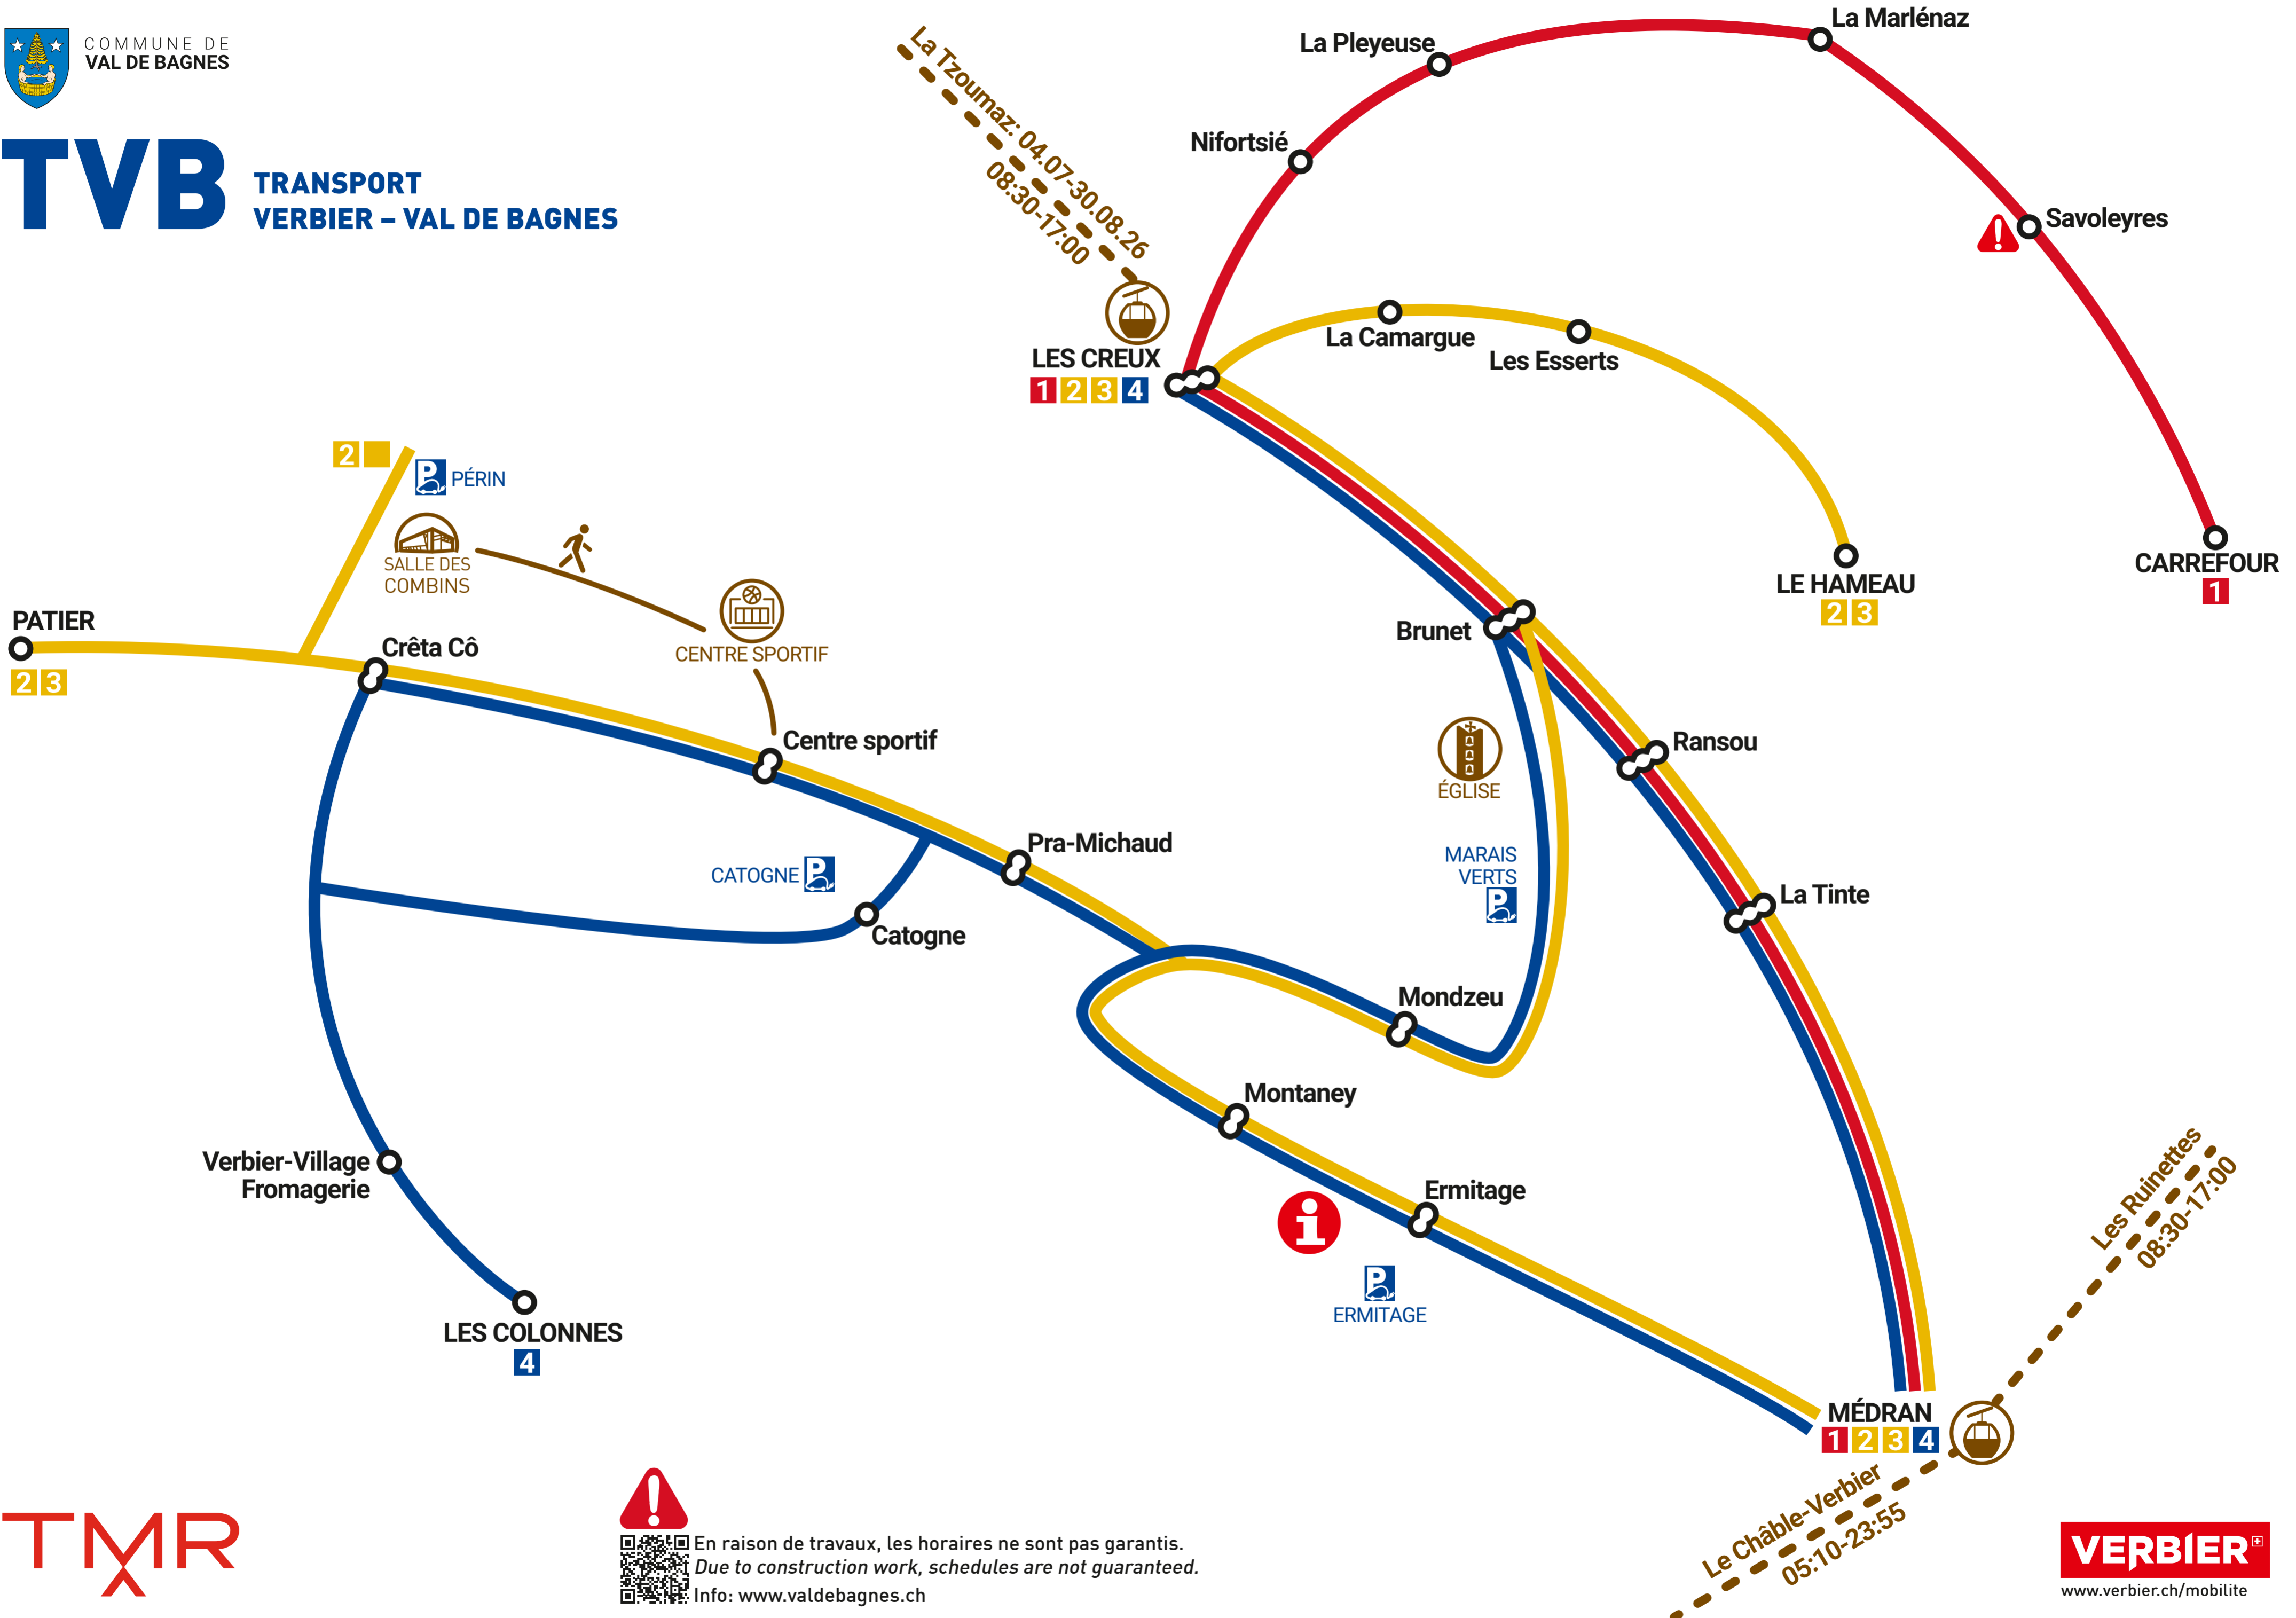

COMMUNE DE VAL DE BAGNES

TVB

TRANSPORT VERBIER - VAL DE BAGNES

TMR

En raison de travaux, les horaires ne sont pas garantis.
Due to construction work, schedules are not guaranteed.

Info: www.valdebagnes.ch

VERBIER

www.verbier.ch/mobilite

graphisme: www.laligne.ch / Impression: www.publibagnes.ch